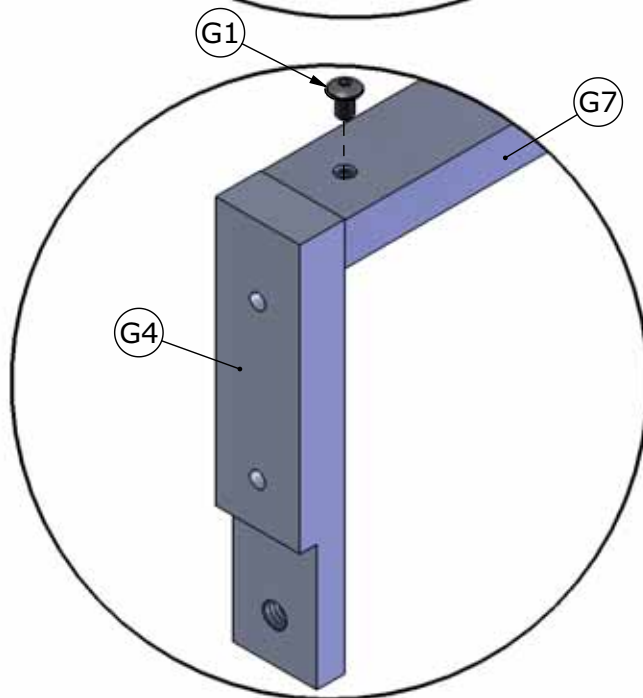

02

03

04

05

Uniquement pour montage
sans receveur
*Only for installation
without tray*

06

07

08

10

11

48H

AQUAPRODUCTION, Site industrielle, F - 44680 Chéméré

07

EN 14428

Paroi de douche, fabriquée
dans un matériau de vitrage donné

Aptitude au nettoyage : réussite