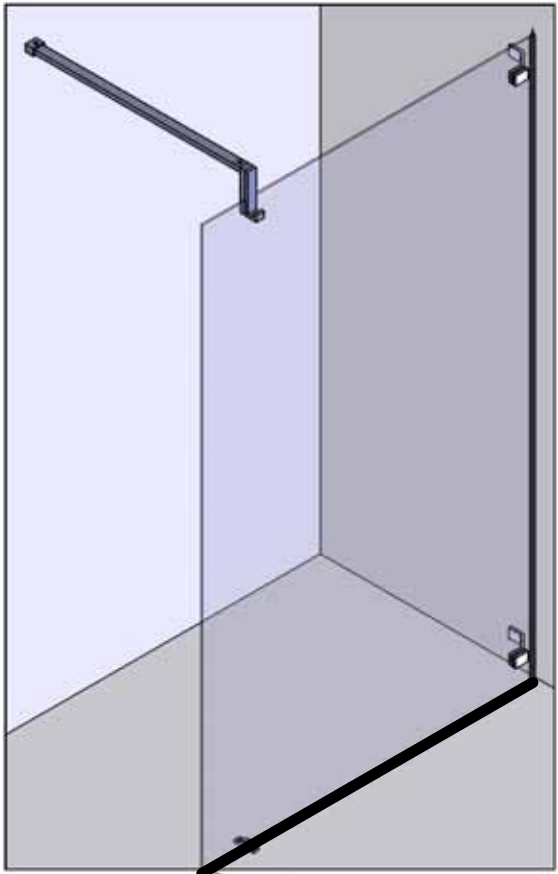

02

03

04

05

Uniquement pour montage
sans receveur
*Only for installation
without tray*

06

07

08

10

11

48H

AQUAPRODUCTION, Site industrielle, F - 44680 Chéméré

07

EN 14428

Paroi de douche, fabriquée
dans un matériau de vitrage donné

Aptitude au nettoyage : réussite