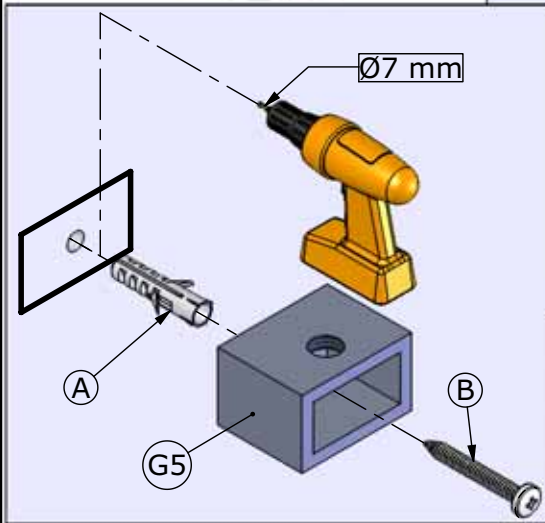

02

03

04

05

Uniquement pour montage
sans receveur
*Only for installation
without tray*

06

07

08

10

11

48H

AQUAPRODUCTION, Site industrielle, F - 44680 Chéméré

07

EN 14428

Paroi de douche, fabriquée
dans un matériau de vitrage donné

Aptitude au nettoyage : réussite