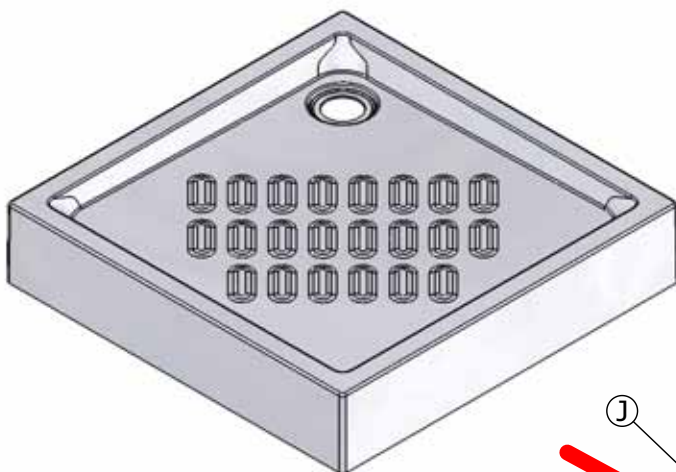

Matériel nécessaire Tools required

Ne pas utiliser les pièces (J) en cas de montage sur receveur.
Do not use (J) parts if assembly on tray.

01

Dimensions en millimètre
Dimensions in millimetre

Uniquement pour montage
sans receveur
Only for installation
without tray

10

11

48H

AQUAPRODUCTION, Site industrielle, F - 44680 Chéméré

07

EN 14428

Paroi de douche, fabriquée
dans un matériau de vitrage donné

Aptitude au nettoyage : réussite