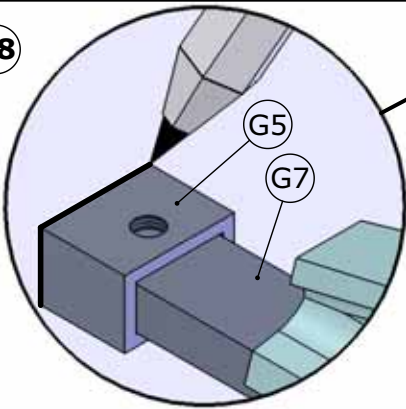

Matériel nécessaire Tools required

Ne pas utiliser les pièces (J) en cas de montage sur receveur.
Do not use (J) parts if assembly on tray.

01

Dimensions en millimètre
Dimensions in millimetre

Uniquement pour montage
sans receveur
Only for installation
without tray

02

03

04

05

Uniquement pour montage
sans receveur
*Only for installation
without tray*

06

07

08

10

11

48H

AQUAPRODUCTION, Site industrielle, F - 44680 Chéméré

07

EN 14428

Paroi de douche, fabriquée
dans un matériau de vitrage donné

Aptitude au nettoyage : réussite