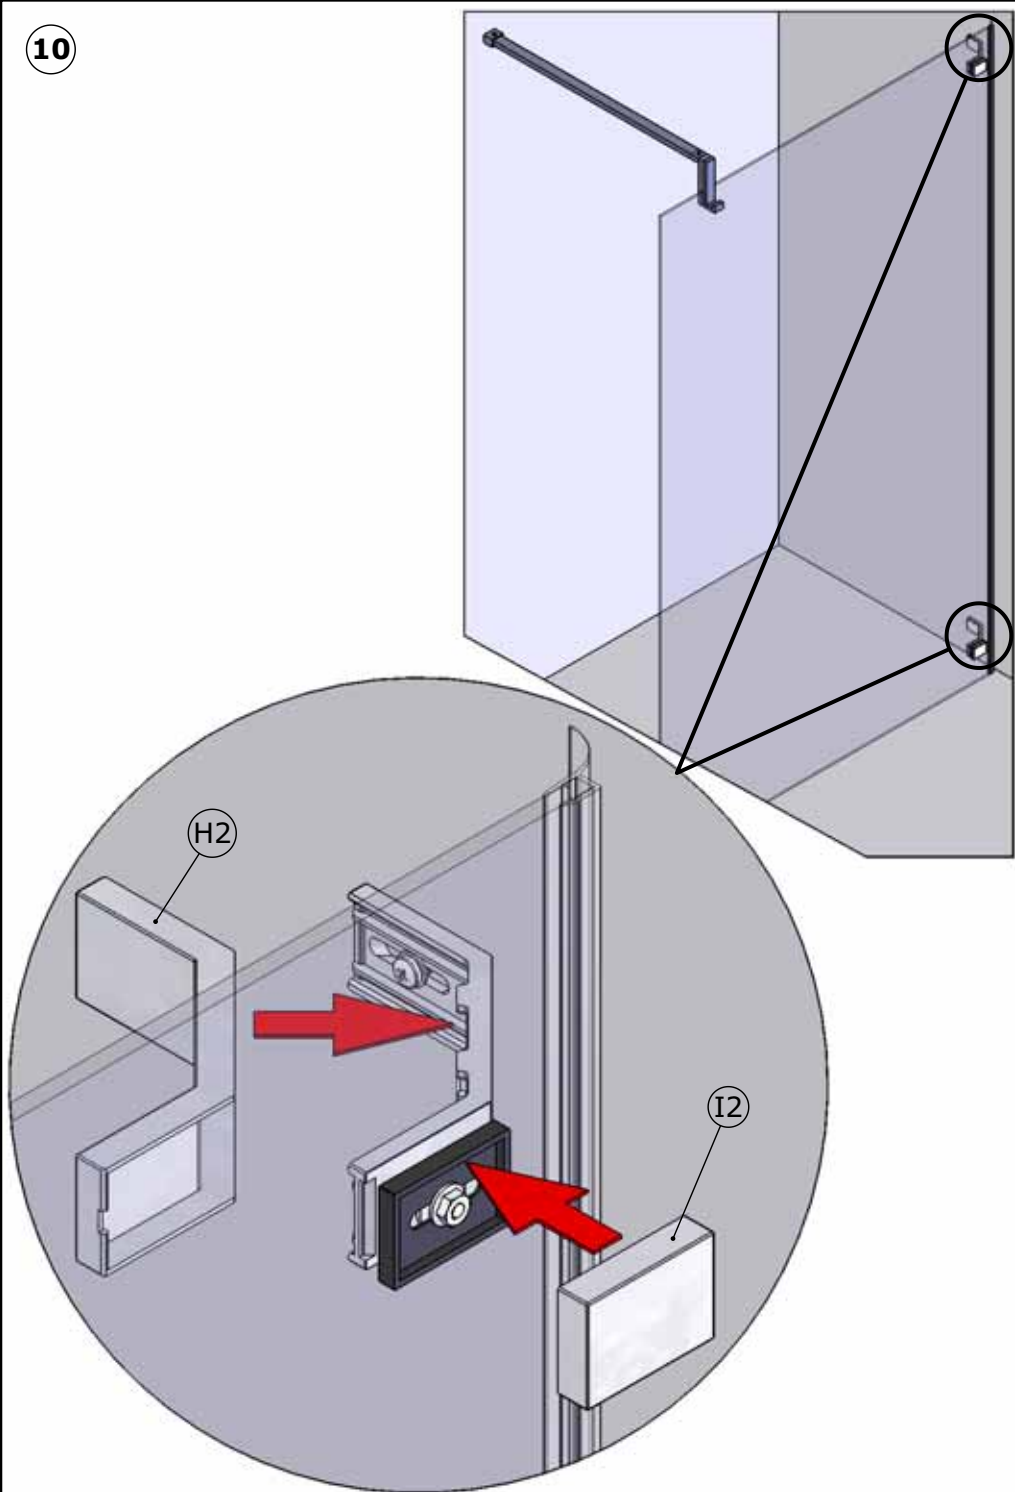

10

11

48H

AQUAPRODUCTION, Site industrielle, F - 44680 Chéméré

07

EN 14428

Paroi de douche, fabriquée
dans un matériau de vitrage donné

Aptitude au nettoyage : réussite