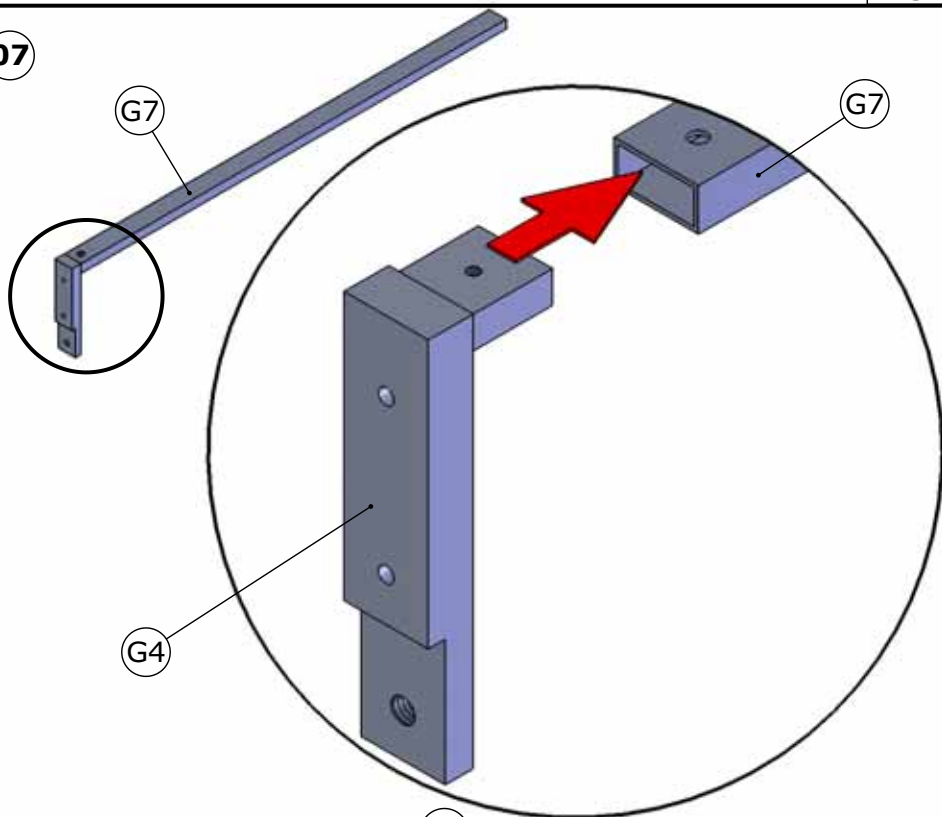

02

03

04

05

Uniquement pour montage
sans receveur
*Only for installation
without tray*

06

07

08

10

11

48H

AQUAPRODUCTION, Site industrielle, F - 44680 Chéméré

07

EN 14428

Paroi de douche, fabriquée
dans un matériau de vitrage donné

Aptitude au nettoyage : réussite