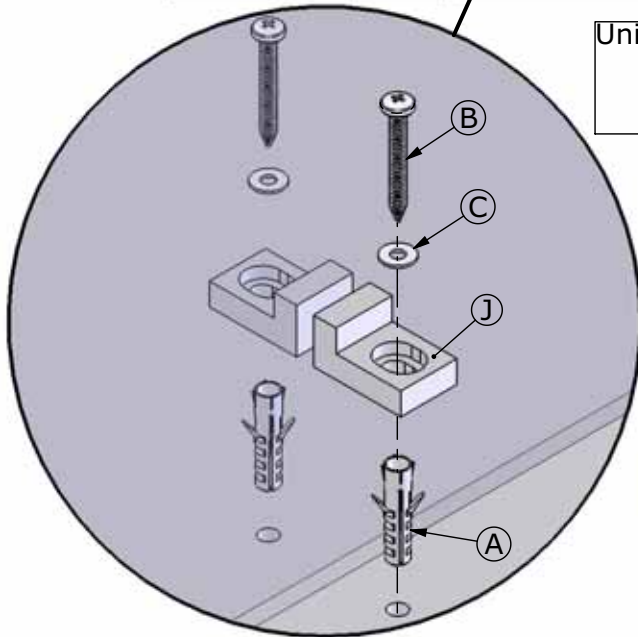

02

03

04

05

Uniquement pour montage
sans receveur
*Only for installation
without tray*

06

07

08

10

11

48H

AQUAPRODUCTION, Site industrielle, F - 44680 Chéméré

07

EN 14428

Paroi de douche, fabriquée
dans un matériau de vitrage donné

Aptitude au nettoyage : réussite