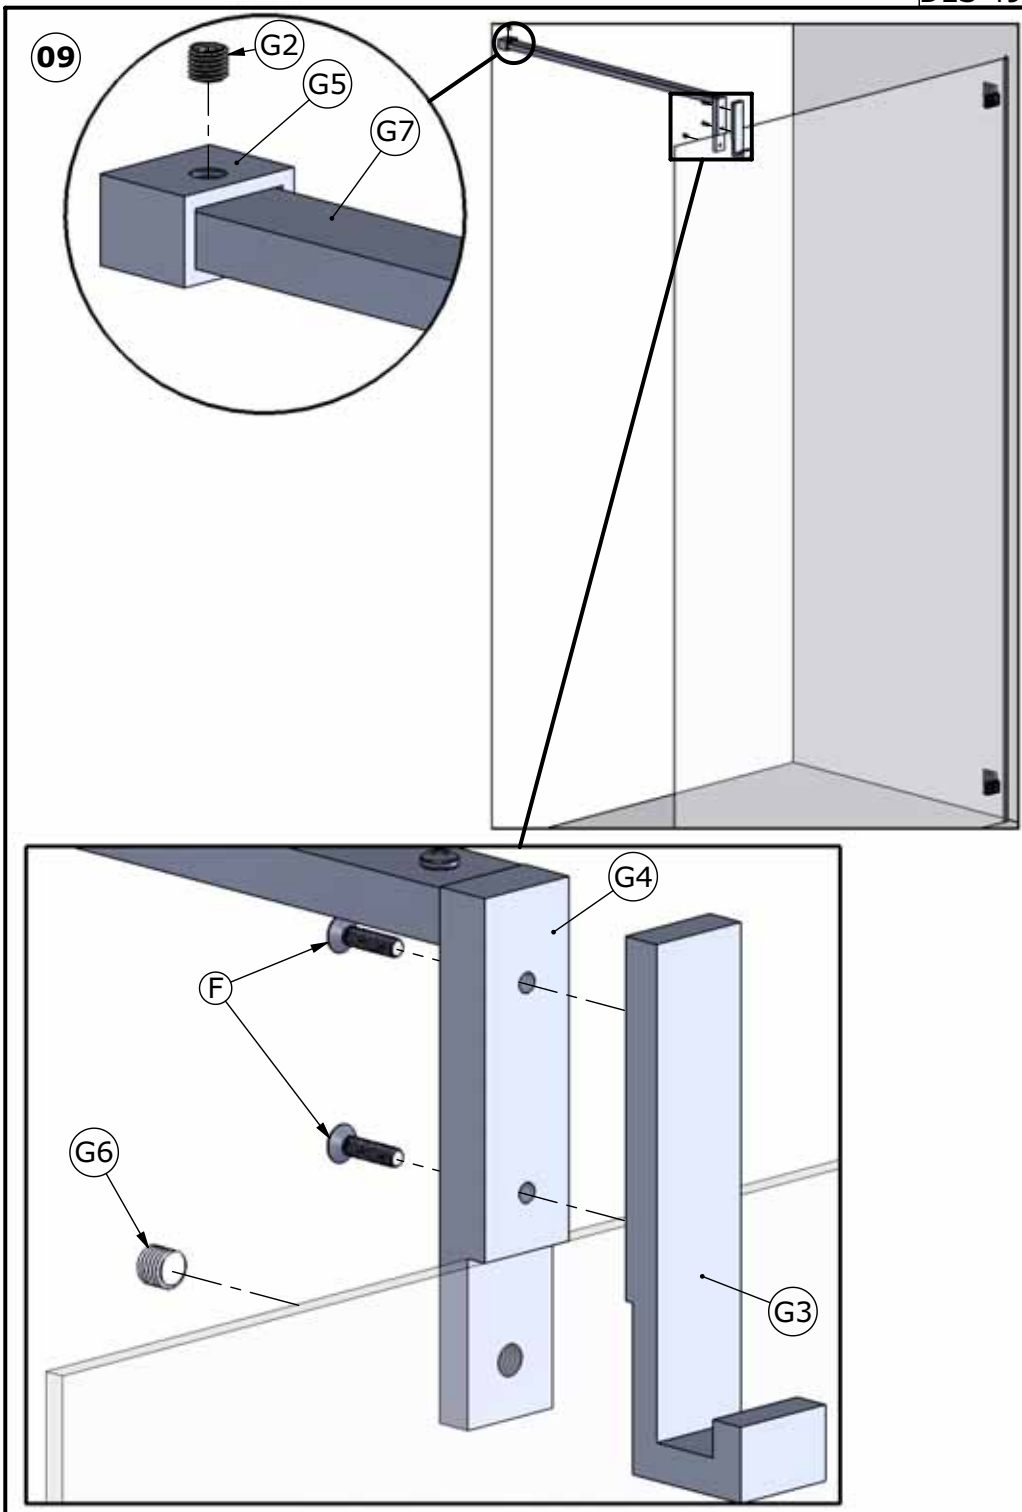

10

11

48H

AQUAPRODUCTION, Site industrielle, F - 44680 Chéméré

07

EN 14428

Paroi de douche, fabriquée
dans un matériau de vitrage donné

Aptitude au nettoyage : réussite