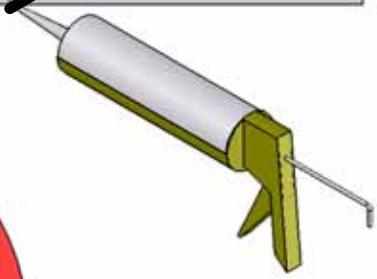

02

03

04

05

Uniquement pour montage
sans receveur
*Only for installation
without tray*

06

07

08

10

11

48H

AQUAPRODUCTION, Site industrielle, F - 44680 Chéméré

07

EN 14428

Paroi de douche, fabriquée
dans un matériau de vitrage donné

Aptitude au nettoyage : réussite