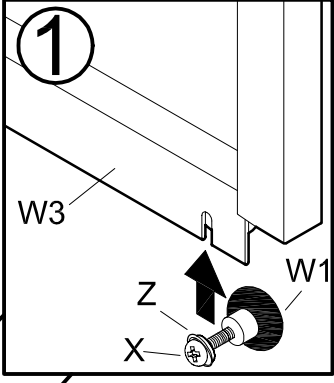

37

38

Ø 3.5 mm

39

KINEDO DOUCHE
Site industriel
F – 44 680 Chéméré
Tél. 02 40 21 31 30
Fax. 02 40 21 26 90

SANIFLO Ltd.
Howard House, The Runway
GB – South Ruislip (Middx.) HA4 6 SE
Tel. (0208) 842 0033
Fax. (0208) 842 16 71