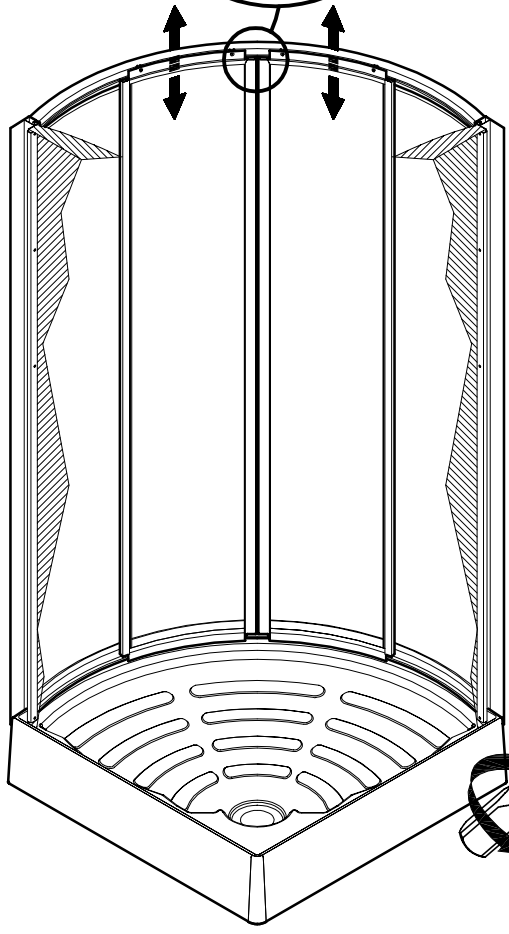

37

38

Ø 3.5 mm

39

KINEDO DOUCHE
Site industriel
F – 44 680 Chéméré
Tél. 02 40 21 31 30
Fax. 02 40 21 26 90

SANIFLO Ltd.
Howard House, The Runway
GB – South Ruislip (Middx.) HA4 6 SE
Tel. (0208) 842 0033
Fax. (0208) 842 16 71