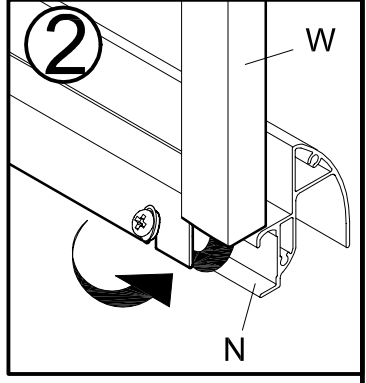

37

38

Ø 3.5 mm

39

KINEDO DOUCHE
Site industriel
F – 44 680 Chéméré
Tél. 02 40 21 31 30
Fax. 02 40 21 26 90

SANIFLO Ltd.
Howard House, The Runway
GB – South Ruislip (Middx.) HA4 6 SE
Tel. (0208) 842 0033
Fax. (0208) 842 16 71