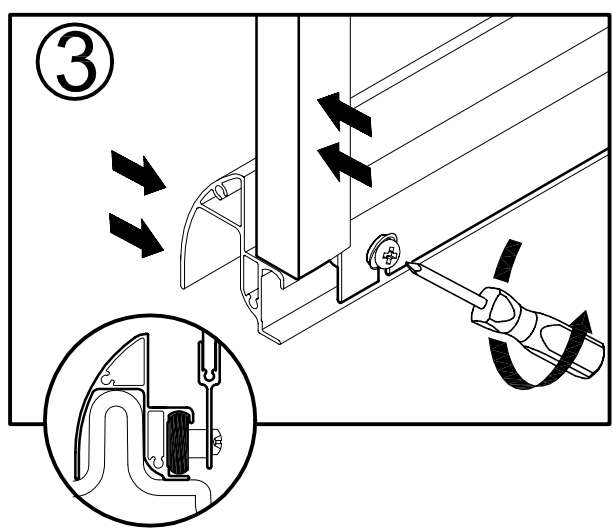

37

38

Ø 3.5 mm

39

KINEDO DOUCHE
Site industriel
F – 44 680 Chéméré
Tél. 02 40 21 31 30
Fax. 02 40 21 26 90

SANIFLO Ltd.
Howard House, The Runway
GB – South Ruislip (Middx.) HA4 6 SE
Tel. (0208) 842 0033
Fax. (0208) 842 16 71