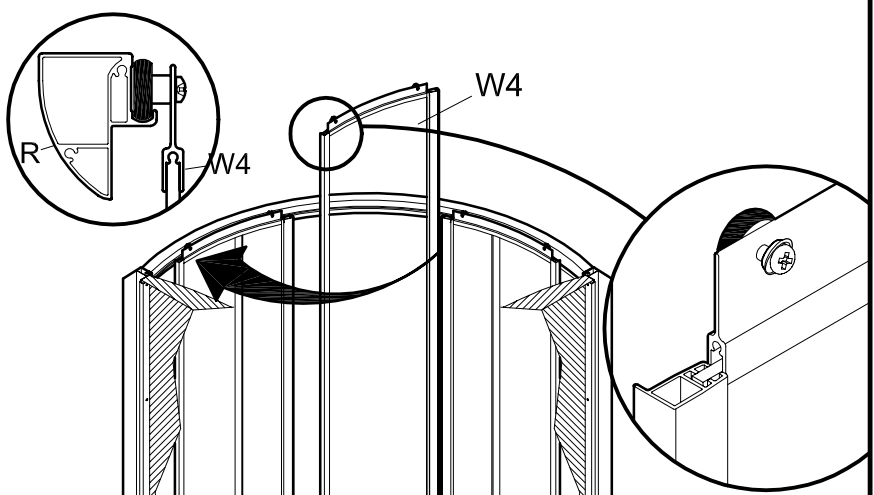

37

38

Ø 3.5 mm

39

KINEDO DOUCHE
Site industriel
F – 44 680 Chéméré
Tél. 02 40 21 31 30
Fax. 02 40 21 26 90

SANIFLO Ltd.
Howard House, The Runway
GB – South Ruislip (Middx.) HA4 6 SE
Tel. (0208) 842 0033
Fax. (0208) 842 16 71