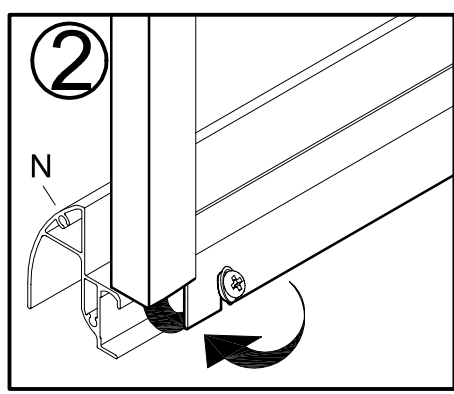

37

38

Ø 3.5 mm

39

KINEDO DOUCHE
Site industriel
F – 44 680 Chéméré
Tél. 02 40 21 31 30
Fax. 02 40 21 26 90

SANIFLO Ltd.
Howard House, The Runway
GB – South Ruislip (Middx.) HA4 6 SE
Tel. (0208) 842 0033
Fax. (0208) 842 16 71