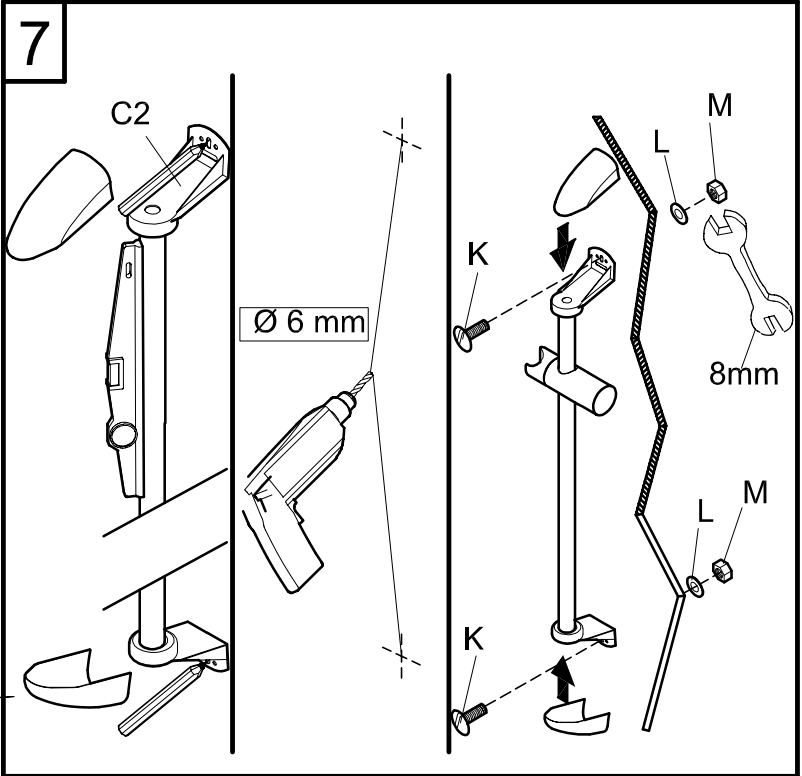

Notice de montage

Assembly instructions

Montagehinweise

Montage instructies

Istruzioni di montaggio

Instrucciones montaje

ИНСТРУКЦИЯ ПО МОНТАЖУ

DES 241C

A1 	Bx2 	C1 	C2 	C13x2 	
D1 	Ex3 	Fx2 	Ux2 	W2x2 	Z1x2 
C9 	C5x4 ECH : 1:1 	C6x4 +1 ECH : 1:1 	C7x4 ECH : 1:1 	C8x4 ECH : 1:1 	
C10x2 +1 ECH : 1:1 	C11x2 +1 ECH : 1:1 	C12x2 ECH : 1:1 	Gx17 +1 ECH : 1:1 	Hx19 +1 ECH : 1:1 	Ix19 +1 ECH : 1:1 
Jx2 +1 ECH : 1:1 	Kx4 +2 ECH : 1:1 	Lx4 +2 ECH : 1:1 	Mx4 +2 ECH : 1:1 	Px4 ECH : 1:1 	
Qx8 +1 ECH : 1:1 	Sx4 +1 ECH : 1:1 	Tx4 +1 ECH : 1:1 	Vx4 +1 ECH : 1:1 		
W1x4 +1 	W5x4 ECH : 1:1 	X x4 +1 ECH : 1:1 	Yx4 +1 ECH : 1:1 	Zx12 +1 ECH : 1:1 	