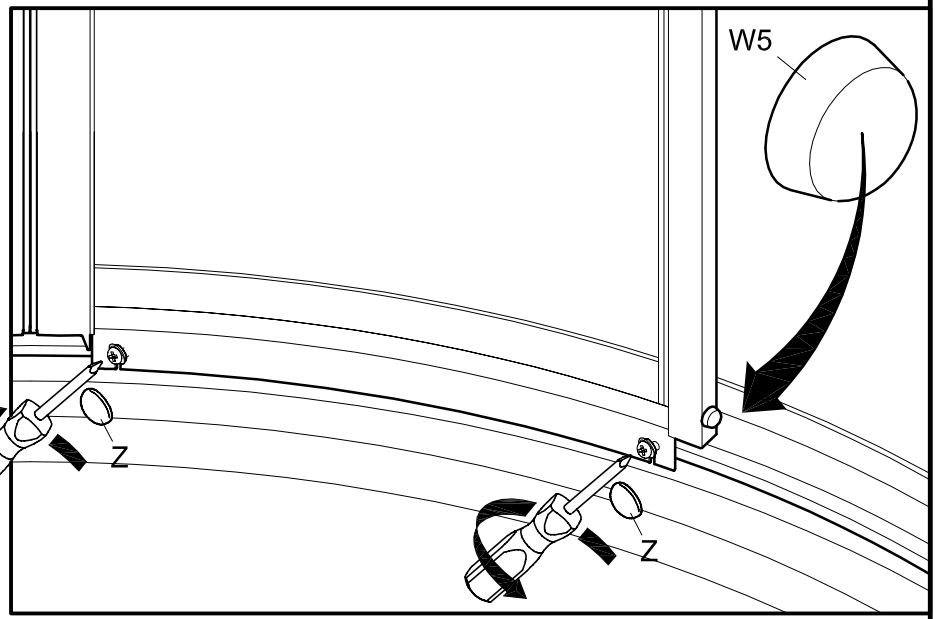

37

38

Ø 3.5 mm

39

KINEDO DOUCHE
Site industriel
F – 44 680 Chéméré
Tél. 02 40 21 31 30
Fax. 02 40 21 26 90

SANIFLO Ltd.
Howard House, The Runway
GB – South Ruislip (Middx.) HA4 6 SE
Tel. (0208) 842 0033
Fax. (0208) 842 16 71