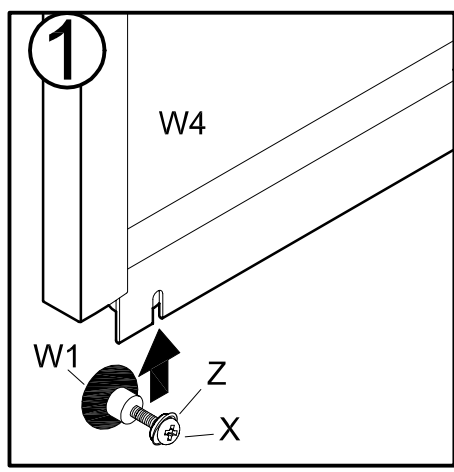

37

38

Ø 3.5 mm

39

KINEDO DOUCHE
Site industriel
F – 44 680 Chéméré
Tél. 02 40 21 31 30
Fax. 02 40 21 26 90

SANIFLO Ltd.
Howard House, The Runway
GB – South Ruislip (Middx.) HA4 6 SE
Tel. (0208) 842 0033
Fax. (0208) 842 16 71