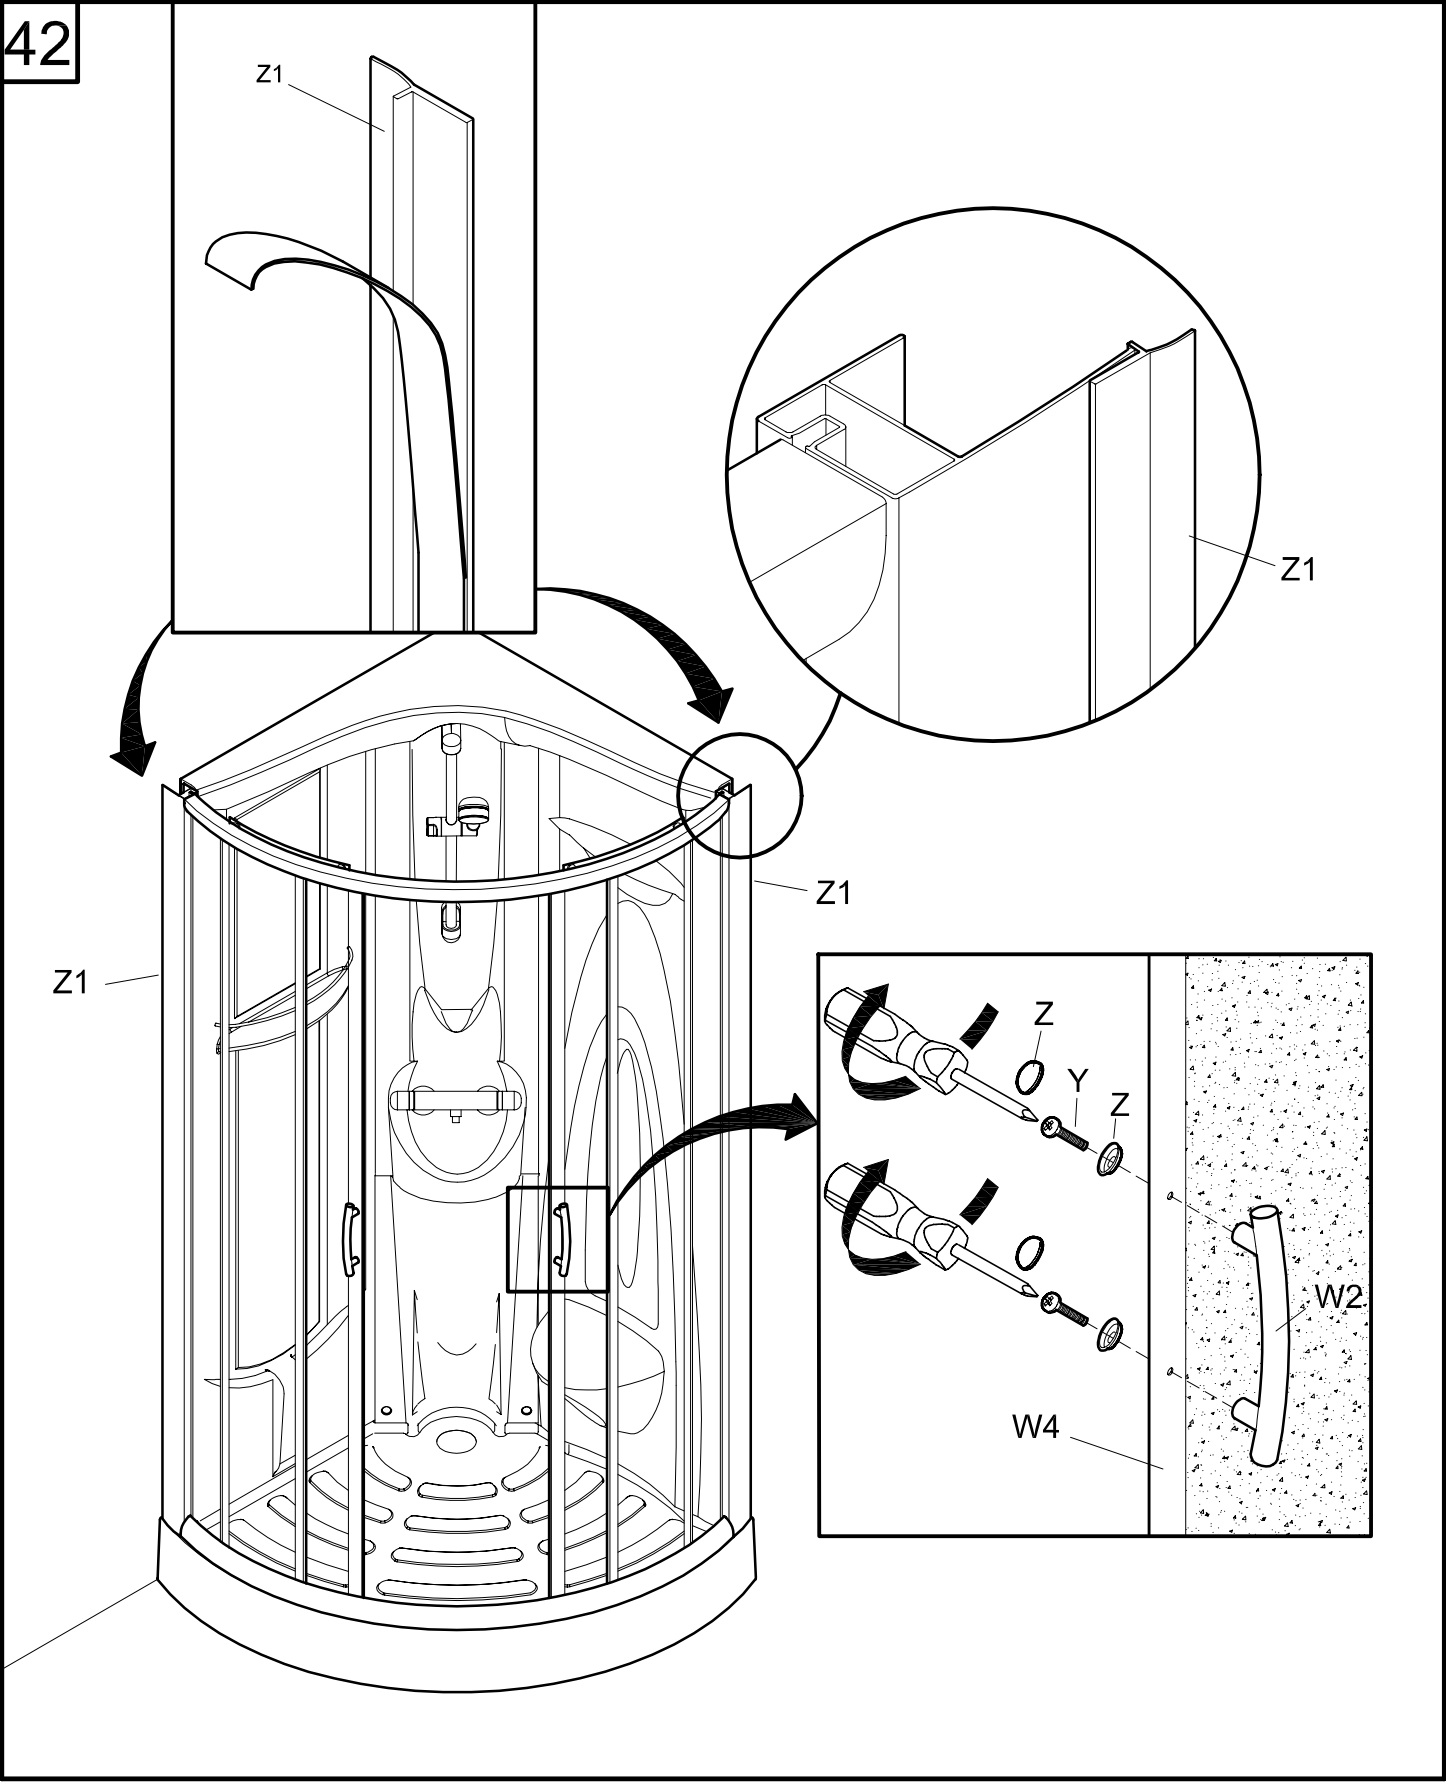

37

38

Ø 3.5 mm

39

KINEDO DOUCHE
Site industriel
F – 44 680 Chéméré
Tél. 02 40 21 31 30
Fax. 02 40 21 26 90

SANIFLO Ltd.
Howard House, The Runway
GB – South Ruislip (Middx.) HA4 6 SE
Tel. (0208) 842 0033
Fax. (0208) 842 16 71