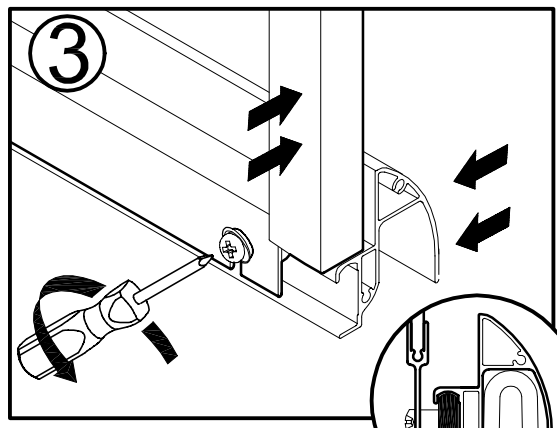

37

38

Ø 3.5 mm

39

KINEDO DOUCHE
Site industriel
F – 44 680 Chéméré
Tél. 02 40 21 31 30
Fax. 02 40 21 26 90

SANIFLO Ltd.
Howard House, The Runway
GB – South Ruislip (Middx.) HA4 6 SE
Tel. (0208) 842 0033
Fax. (0208) 842 16 71