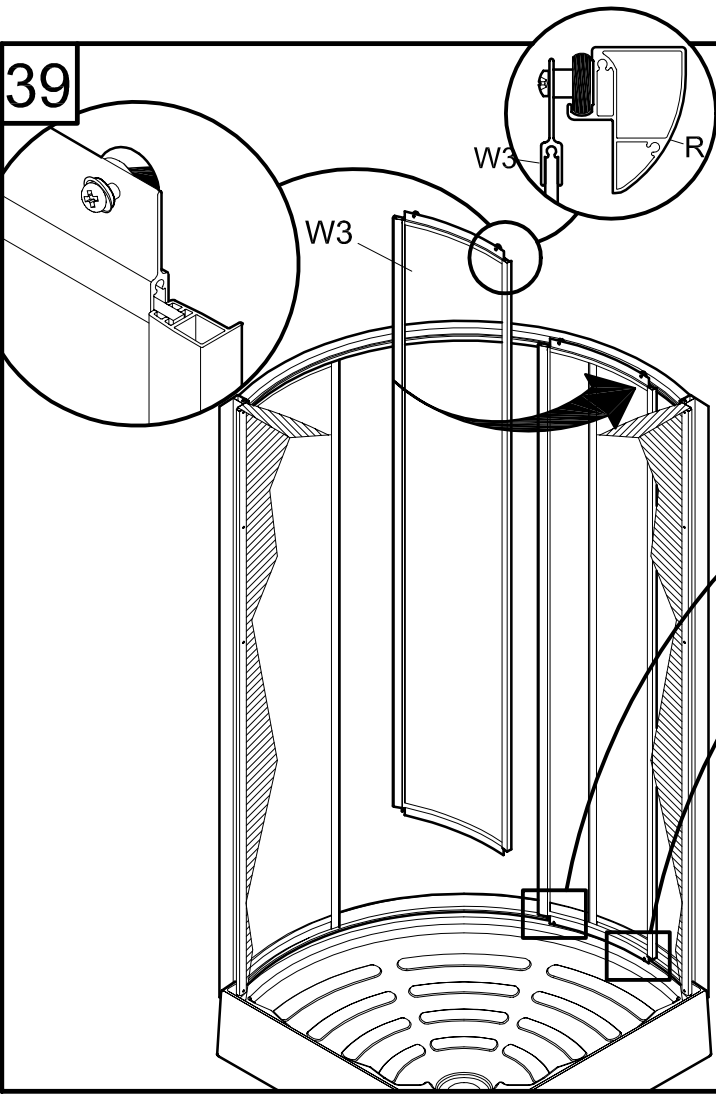

37

38

Ø 3.5 mm

39

KINEDO DOUCHE
Site industriel
F – 44 680 Chéméré
Tél. 02 40 21 31 30
Fax. 02 40 21 26 90

SANIFLO Ltd.
Howard House, The Runway
GB – South Ruislip (Middx.) HA4 6 SE
Tel. (0208) 842 0033
Fax. (0208) 842 16 71