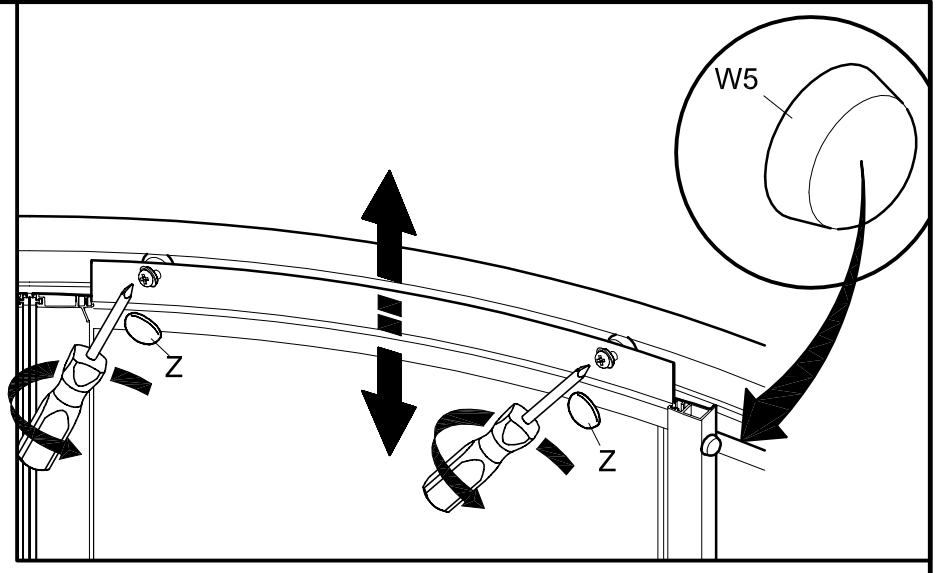

37

38

Ø 3.5 mm

39

KINEDO DOUCHE
Site industriel
F – 44 680 Chéméré
Tél. 02 40 21 31 30
Fax. 02 40 21 26 90

SANIFLO Ltd.
Howard House, The Runway
GB – South Ruislip (Middx.) HA4 6 SE
Tel. (0208) 842 0033
Fax. (0208) 842 16 71