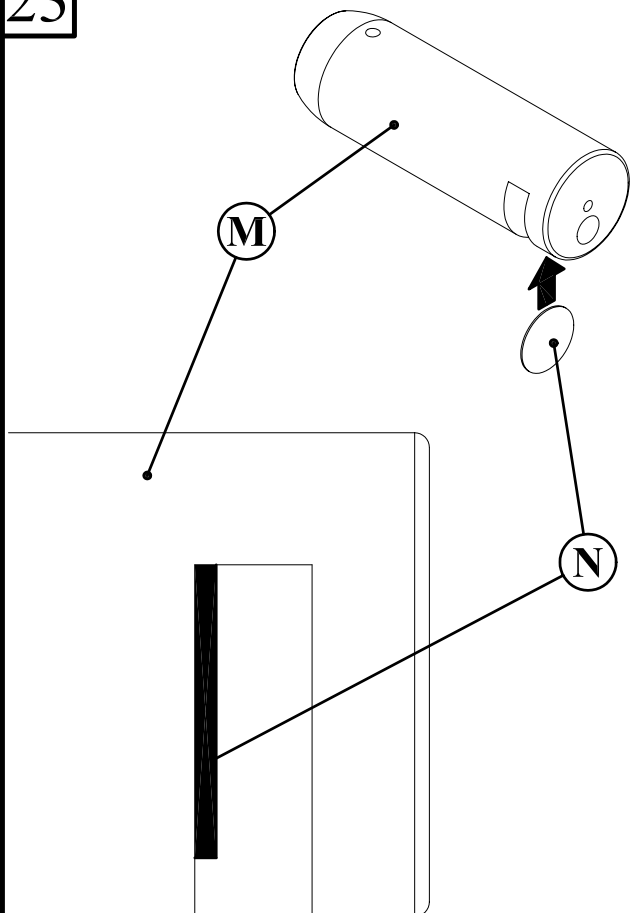

**DES 350**

22

23

24

25

**KINEDO DOUCHE**  
Site industriel  
**F – 44 680 Chéméré**  
Tél. 02 40 21 31 30  
Fax. 02 40 21 26 90

**SANIFLO Ltd.**  
Howard House, The Runway  
**GB – South Ruislip (Middx.) HA4 6 SE**  
Tel. (0208) 842 0033  
Fax. (0208) 842 16 71