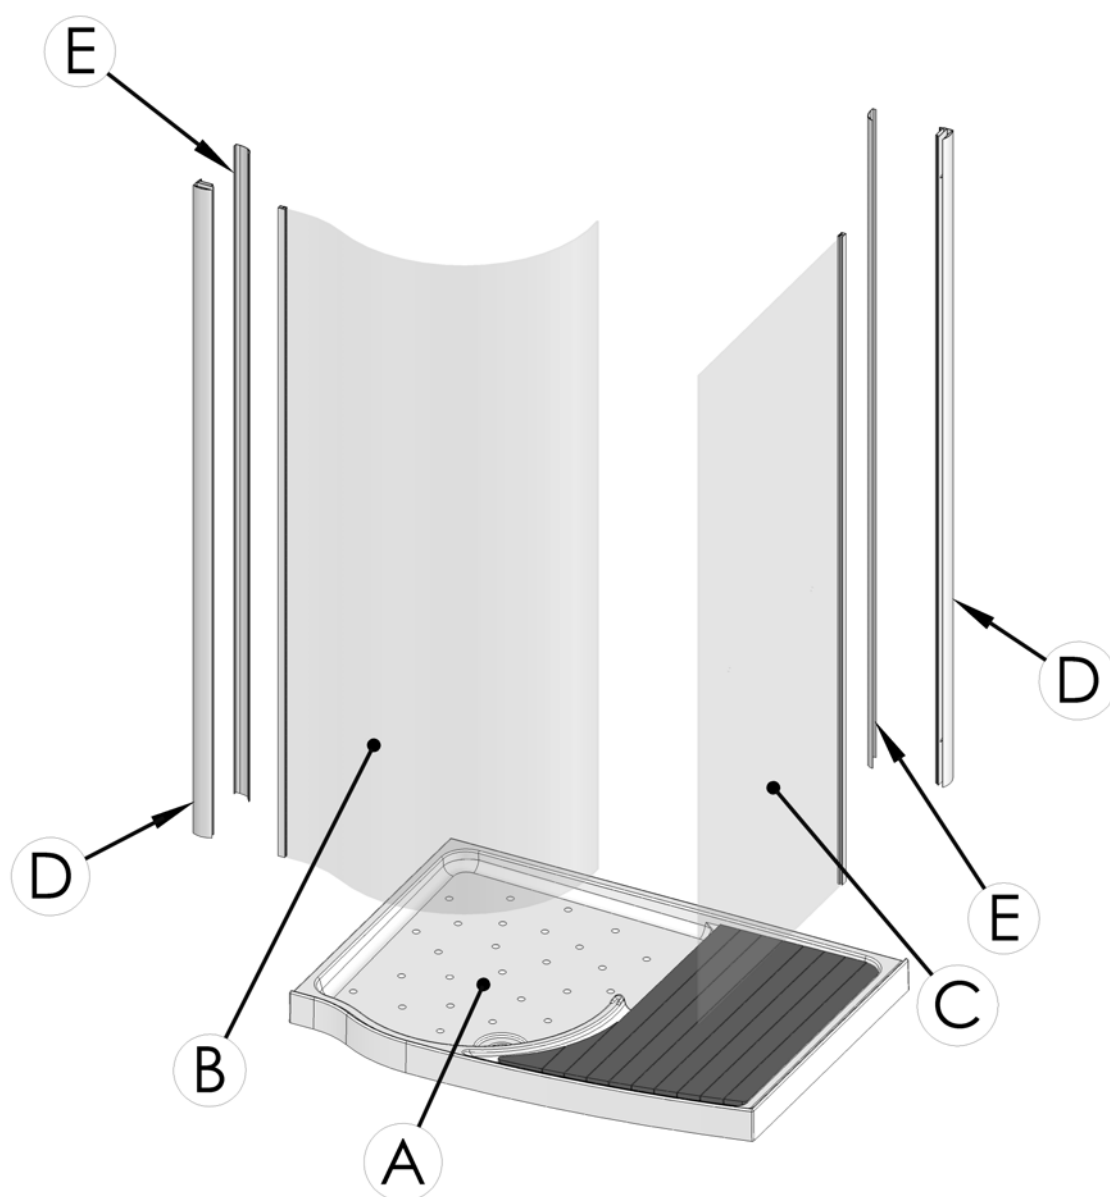

**DES 350**

22

23

24

25

**KINEDO DOUCHE**  
Site industriel  
**F – 44 680 Chéméré**  
Tél. 02 40 21 31 30  
Fax. 02 40 21 26 90

**SANIFLO Ltd.**  
Howard House, The Runway  
**GB – South Ruislip (Middx.) HA4 6 SE**  
Tel. (0208) 842 0033  
Fax. (0208) 842 16 71