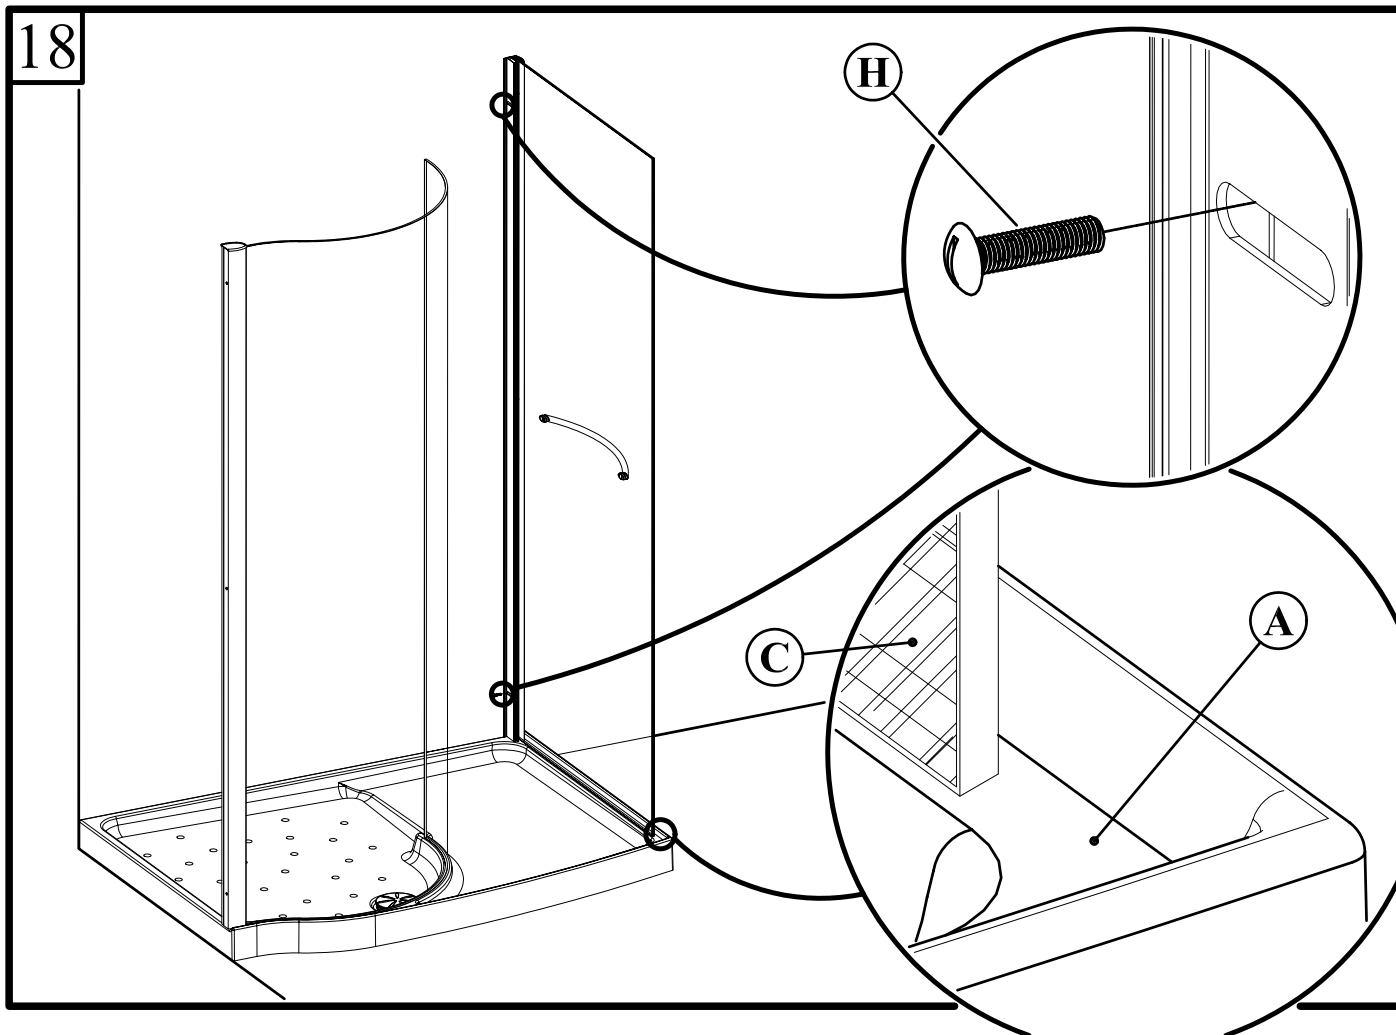

**DES 350**

22

23

24

25

**KINEDO DOUCHE**  
Site industriel  
**F – 44 680 Chéméré**  
Tél. 02 40 21 31 30  
Fax. 02 40 21 26 90

**SANIFLO Ltd.**  
Howard House, The Runway  
**GB – South Ruislip (Middx.) HA4 6 SE**  
Tel. (0208) 842 0033  
Fax. (0208) 842 16 71