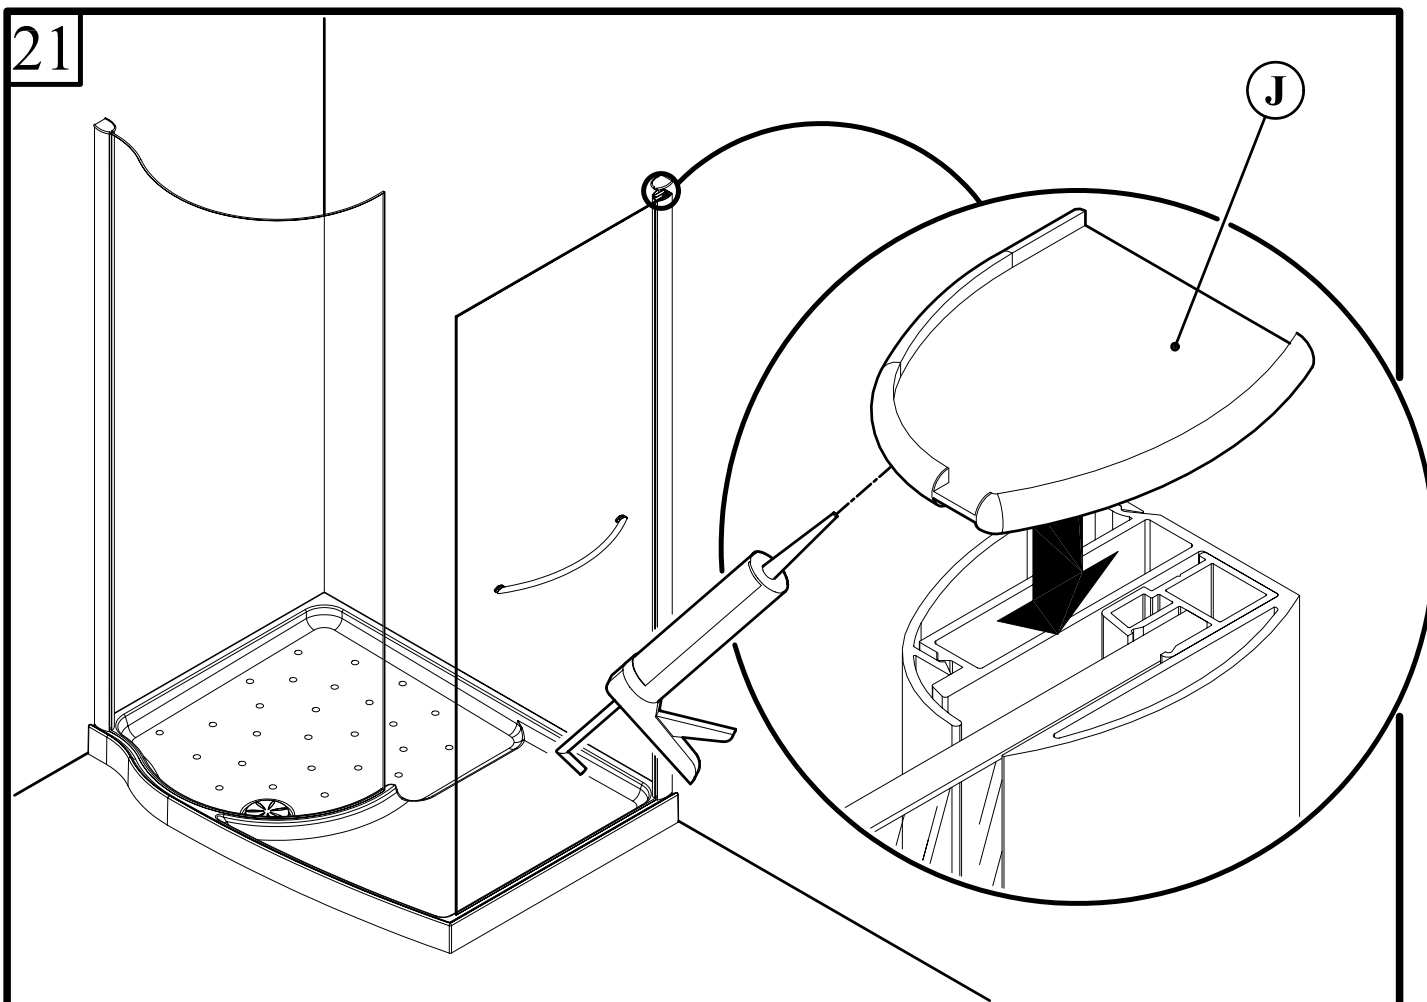

**DES 350**

22

23

24

25

**KINEDO DOUCHE**  
Site industriel  
**F – 44 680 Chéméré**  
Tél. 02 40 21 31 30  
Fax. 02 40 21 26 90

**SANIFLO Ltd.**  
Howard House, The Runway  
**GB – South Ruislip (Middx.) HA4 6 SE**  
Tel. (0208) 842 0033  
Fax. (0208) 842 16 71