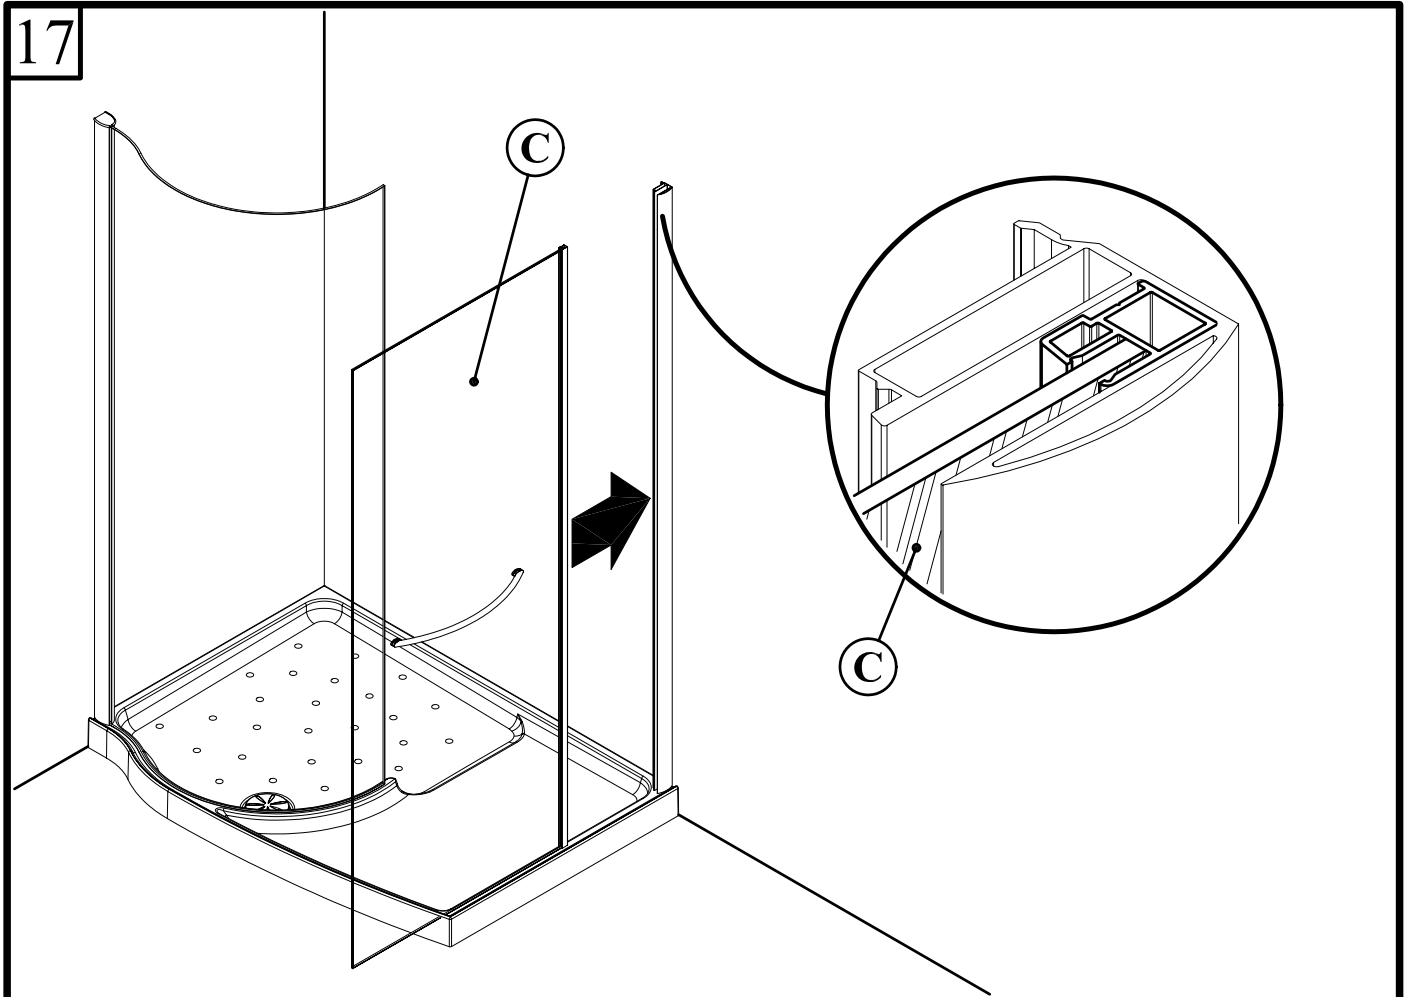

**DES 350**

22

23

24

25

**KINEDO DOUCHE**  
Site industriel  
**F – 44 680 Chéméré**  
Tél. 02 40 21 31 30  
Fax. 02 40 21 26 90

**SANIFLO Ltd.**  
Howard House, The Runway  
**GB – South Ruislip (Middx.) HA4 6 SE**  
Tel. (0208) 842 0033  
Fax. (0208) 842 16 71