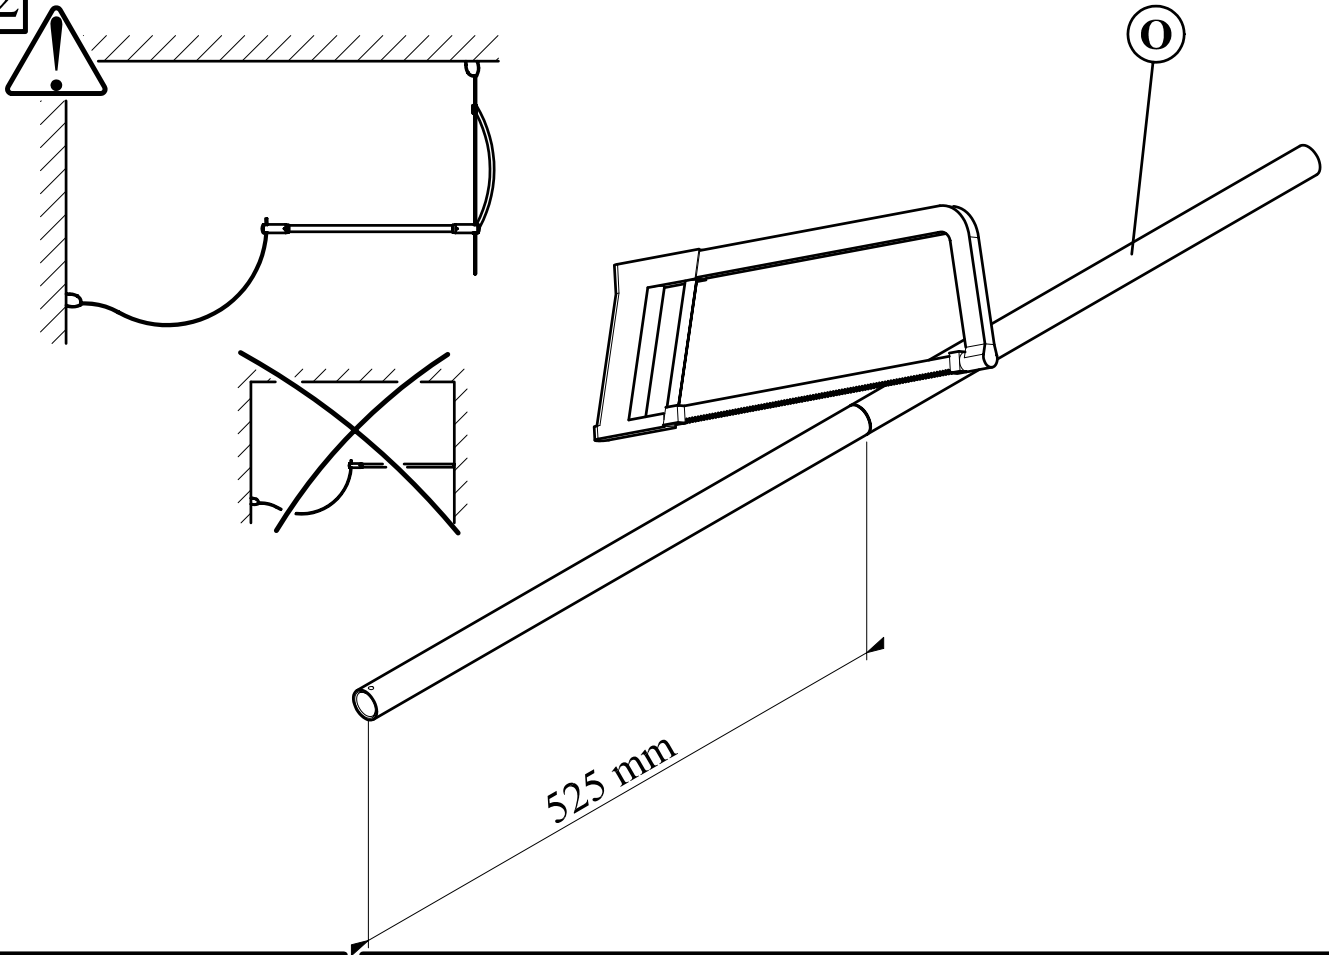

**DES 350**

22

23

24

25

**KINEDO DOUCHE**  
Site industriel  
**F – 44 680 Chéméré**  
Tél. 02 40 21 31 30  
Fax. 02 40 21 26 90

**SANIFLO Ltd.**  
Howard House, The Runway  
**GB – South Ruislip (Middx.) HA4 6 SE**  
Tel. (0208) 842 0033  
Fax. (0208) 842 16 71