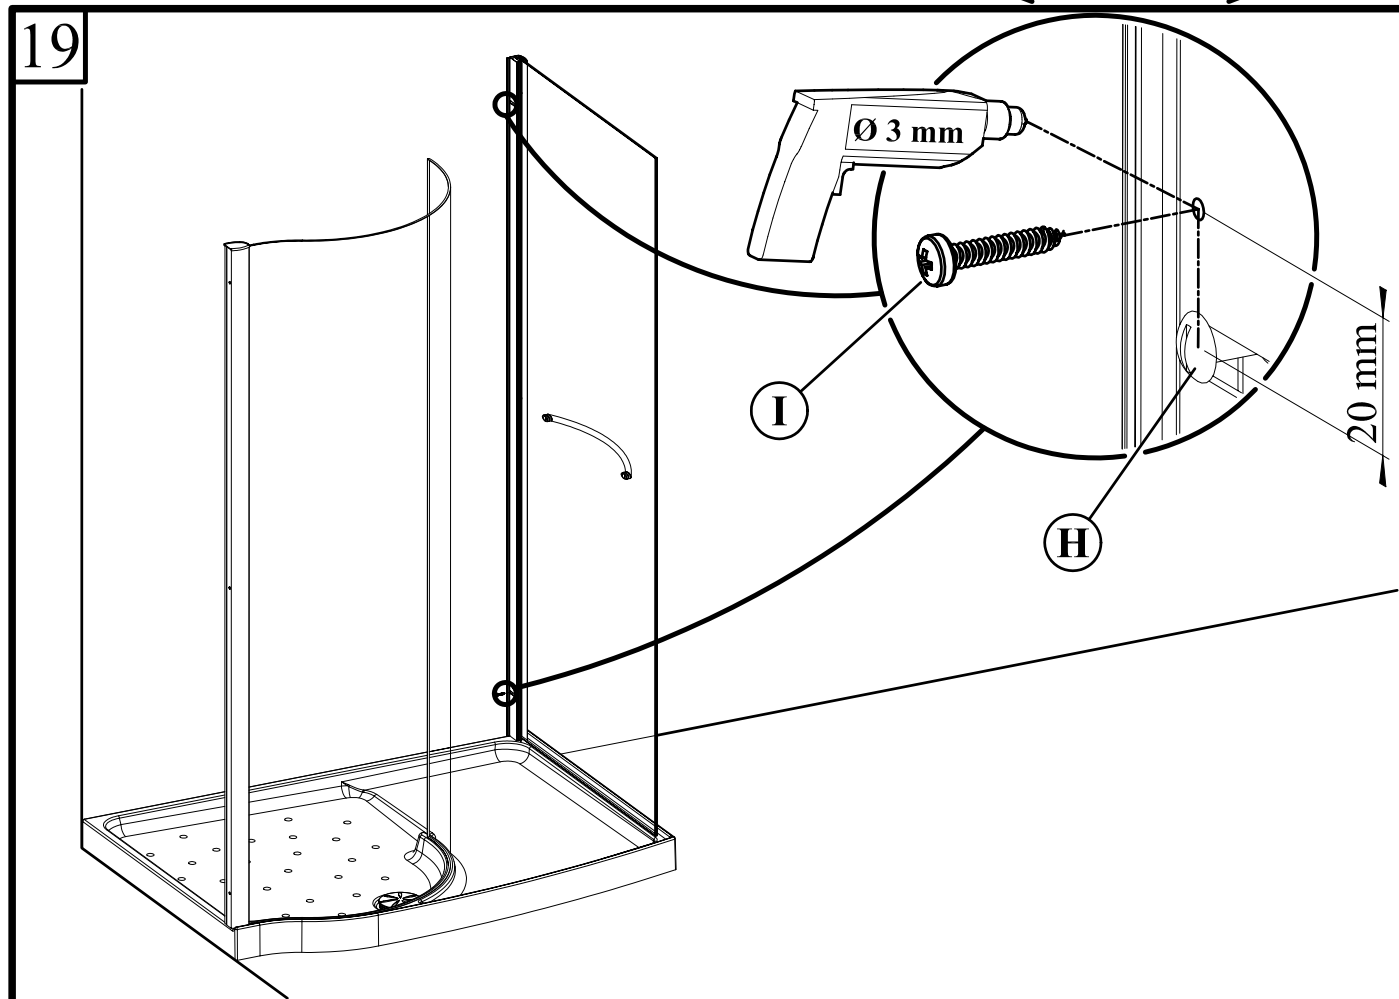

**DES 350**

22

23

24

25

**KINEDO DOUCHE**  
Site industriel  
**F – 44 680 Chéméré**  
Tél. 02 40 21 31 30  
Fax. 02 40 21 26 90

**SANIFLO Ltd.**  
Howard House, The Runway  
**GB – South Ruislip (Middx.) HA4 6 SE**  
Tel. (0208) 842 0033  
Fax. (0208) 842 16 71