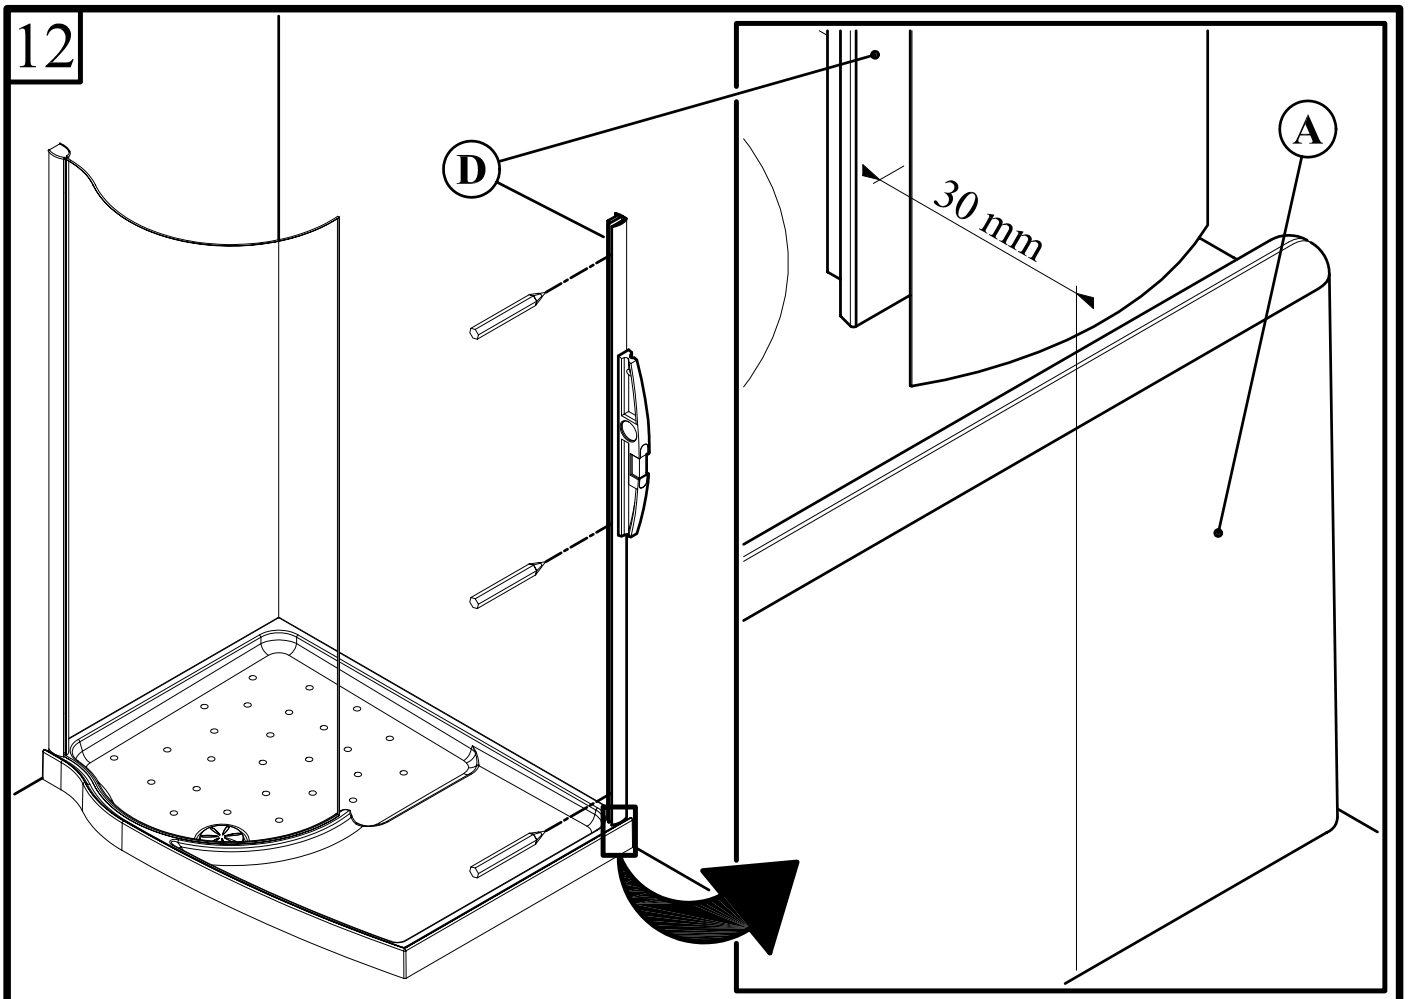

**DES 350**

22

23

24

25

**KINEDO DOUCHE**  
Site industriel  
**F – 44 680 Chéméré**  
Tél. 02 40 21 31 30  
Fax. 02 40 21 26 90

**SANIFLO Ltd.**  
Howard House, The Runway  
**GB – South Ruislip (Middx.) HA4 6 SE**  
Tel. (0208) 842 0033  
Fax. (0208) 842 16 71