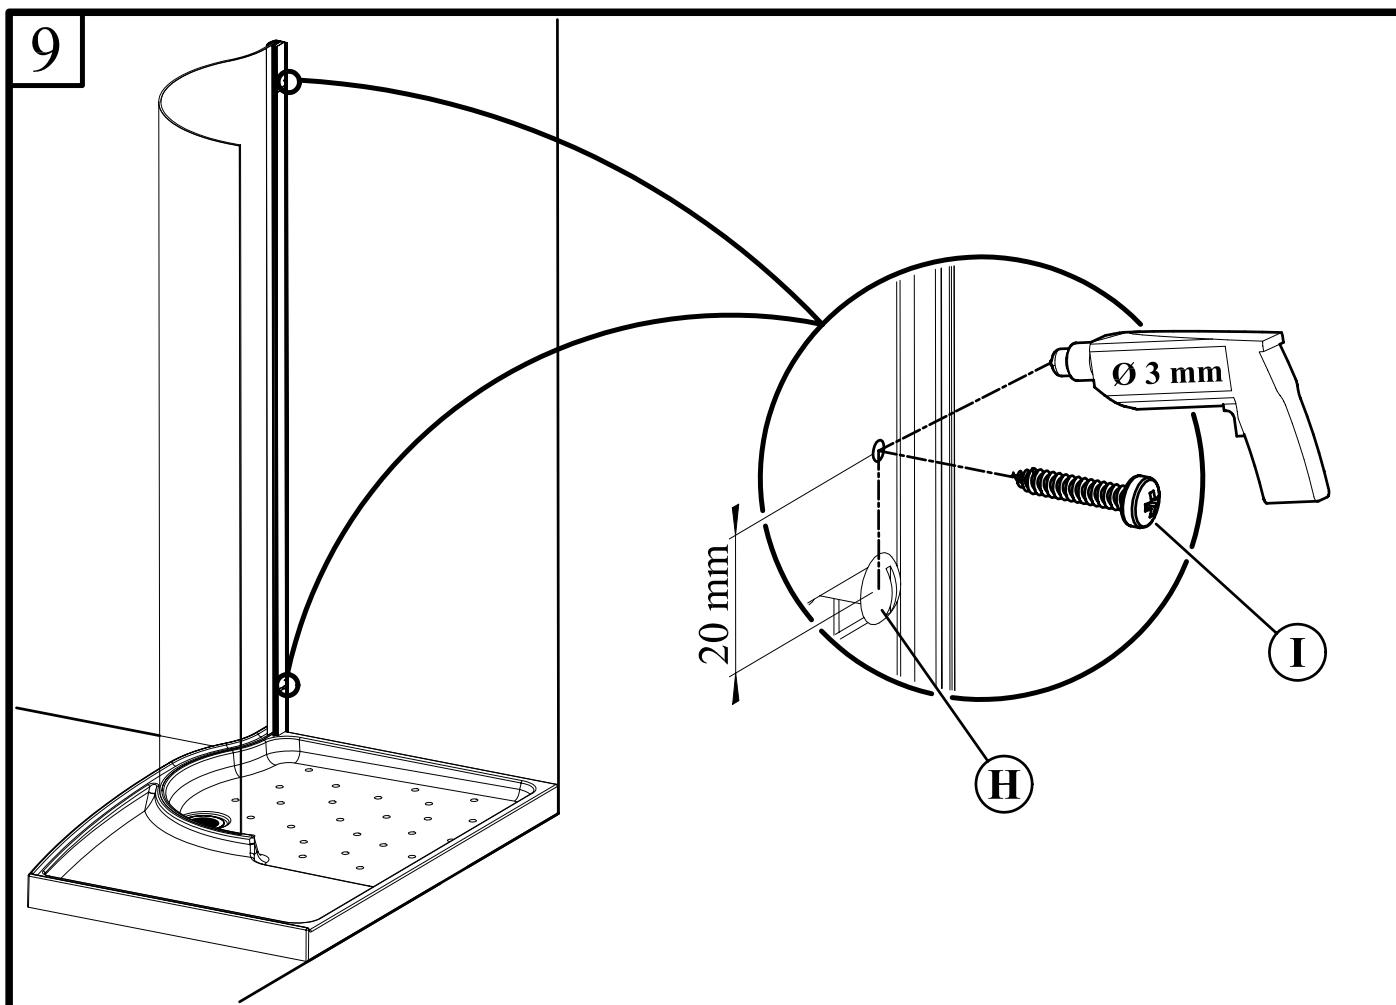

**DES 350**

22

23

24

25

**KINEDO DOUCHE**  
Site industriel  
**F – 44 680 Chéméré**  
Tél. 02 40 21 31 30  
Fax. 02 40 21 26 90

**SANIFLO Ltd.**  
Howard House, The Runway  
**GB – South Ruislip (Middx.) HA4 6 SE**  
Tel. (0208) 842 0033  
Fax. (0208) 842 16 71