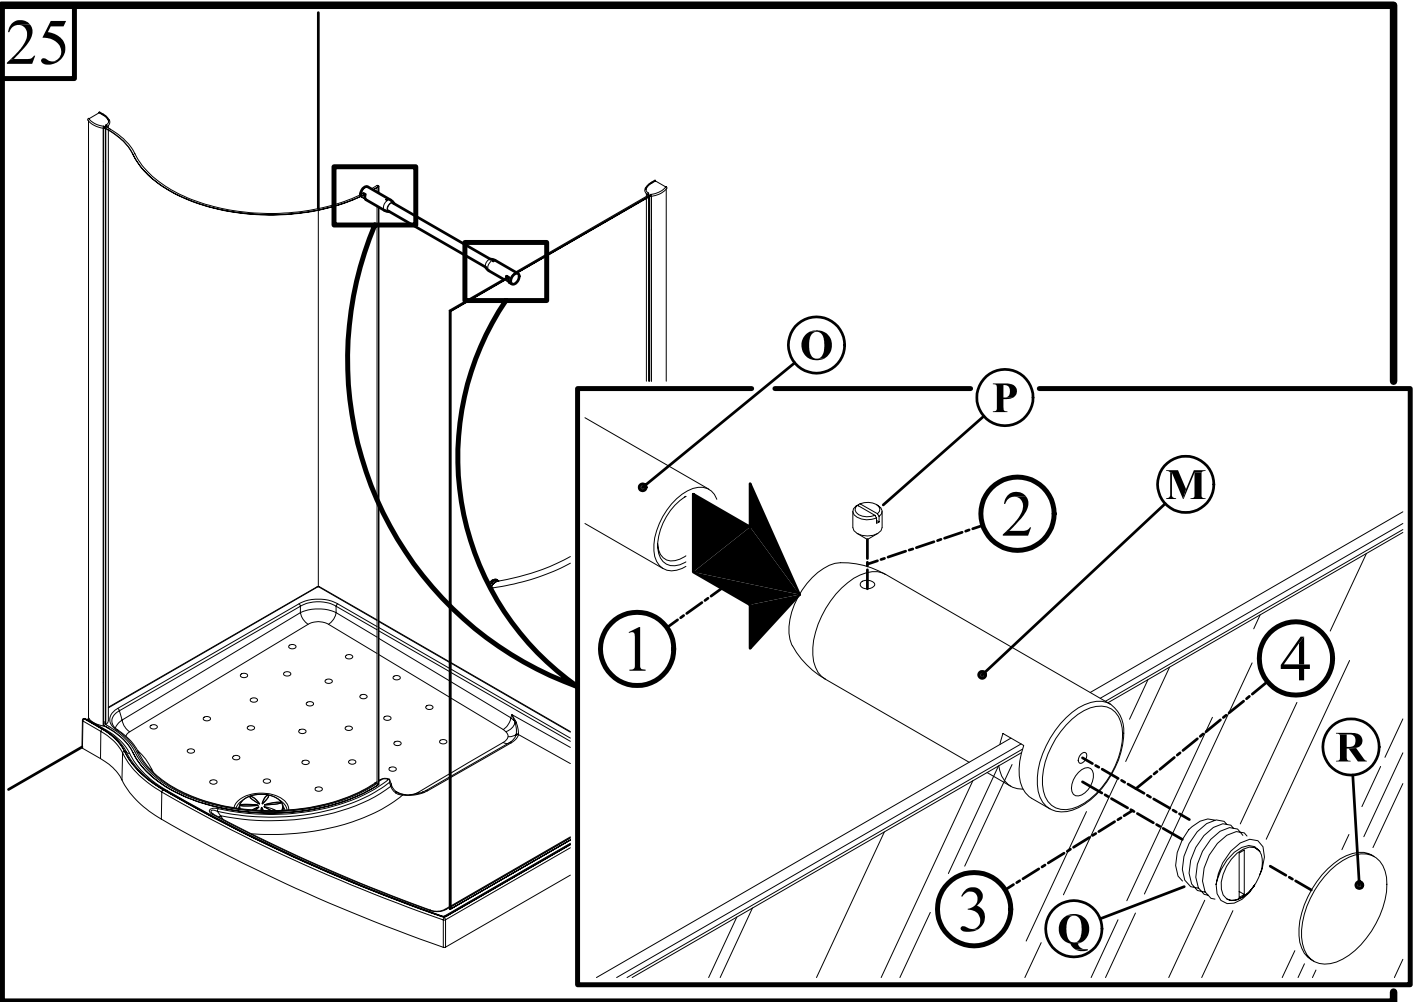

**DES 350**

22

23

24

25

**KINEDO DOUCHE**  
Site industriel  
**F – 44 680 Chéméré**  
Tél. 02 40 21 31 30  
Fax. 02 40 21 26 90

**SANIFLO Ltd.**  
Howard House, The Runway  
**GB – South Ruislip (Middx.) HA4 6 SE**  
Tel. (0208) 842 0033  
Fax. (0208) 842 16 71