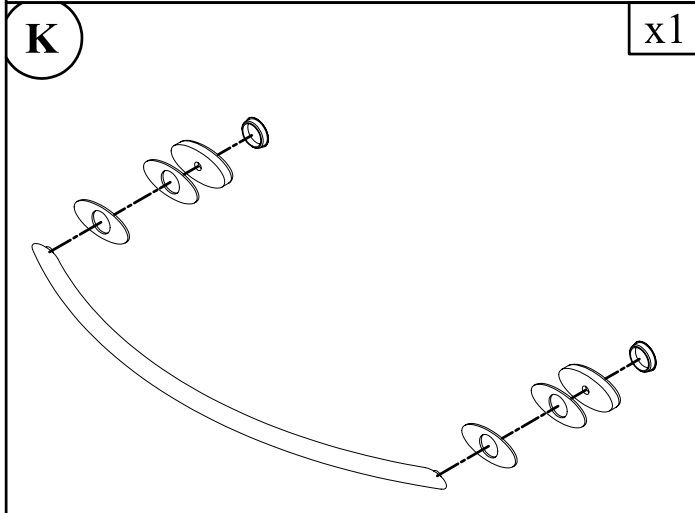

**DES 350**

22

23

24

25

**KINEDO DOUCHE**  
Site industriel  
**F – 44 680 Chéméré**  
Tél. 02 40 21 31 30  
Fax. 02 40 21 26 90

**SANIFLO Ltd.**  
Howard House, The Runway  
**GB – South Ruislip (Middx.) HA4 6 SE**  
Tel. (0208) 842 0033  
Fax. (0208) 842 16 71