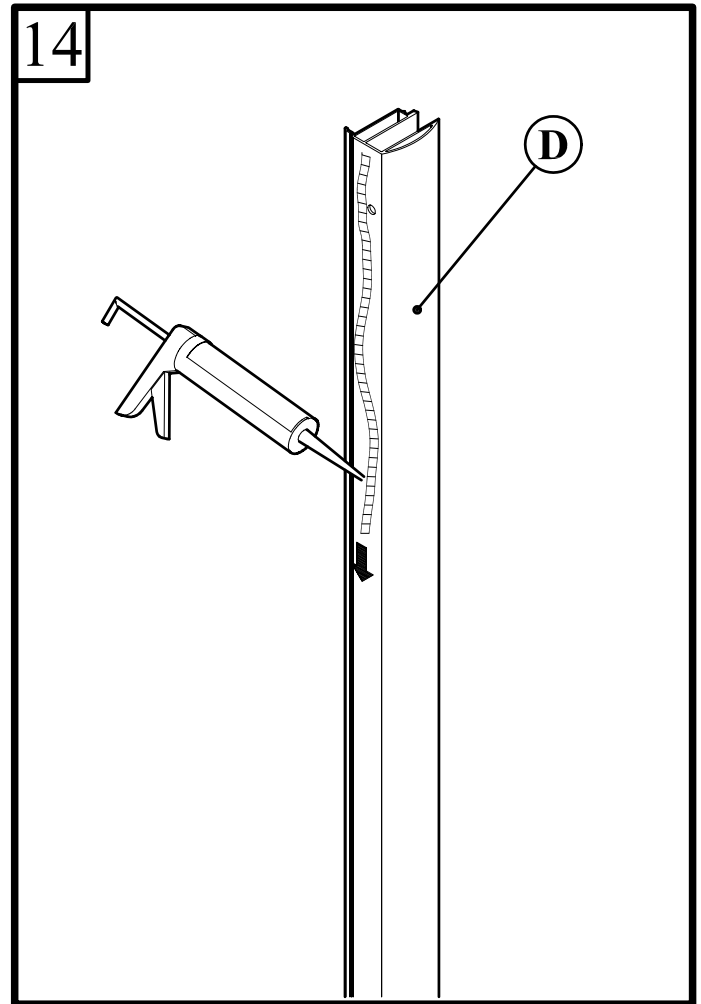

**DES 350**

22

23

24

25

**KINEDO DOUCHE**  
Site industriel  
**F – 44 680 Chéméré**  
Tél. 02 40 21 31 30  
Fax. 02 40 21 26 90

**SANIFLO Ltd.**  
Howard House, The Runway  
**GB – South Ruislip (Middx.) HA4 6 SE**  
Tel. (0208) 842 0033  
Fax. (0208) 842 16 71