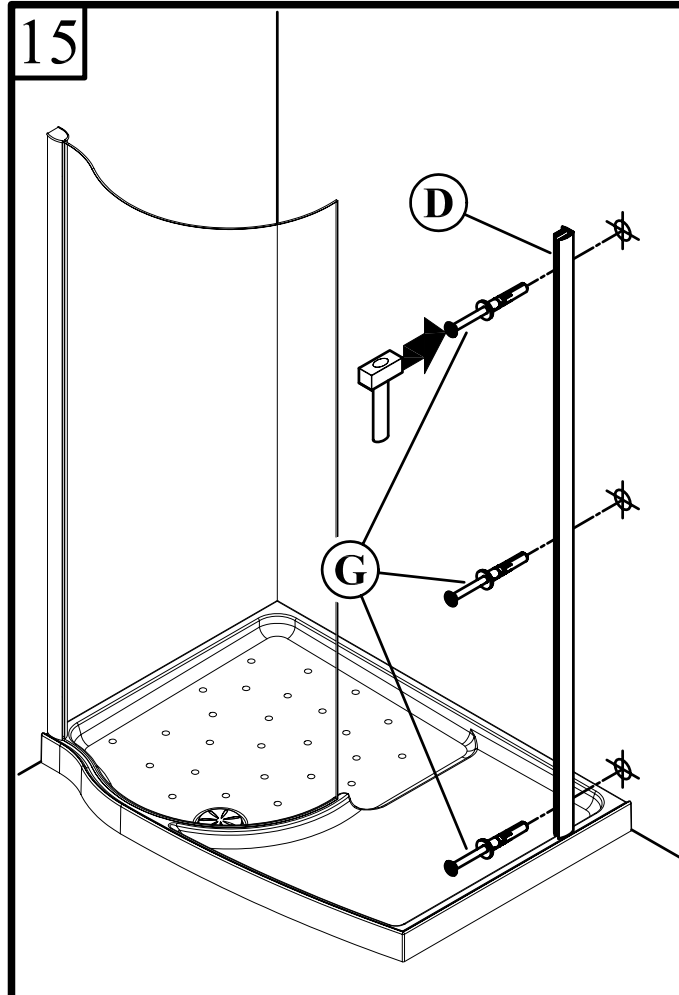

**DES 350**

22

23

24

25

**KINEDO DOUCHE**  
Site industriel  
**F – 44 680 Chéméré**  
Tél. 02 40 21 31 30  
Fax. 02 40 21 26 90

**SANIFLO Ltd.**  
Howard House, The Runway  
**GB – South Ruislip (Middx.) HA4 6 SE**  
Tel. (0208) 842 0033  
Fax. (0208) 842 16 71