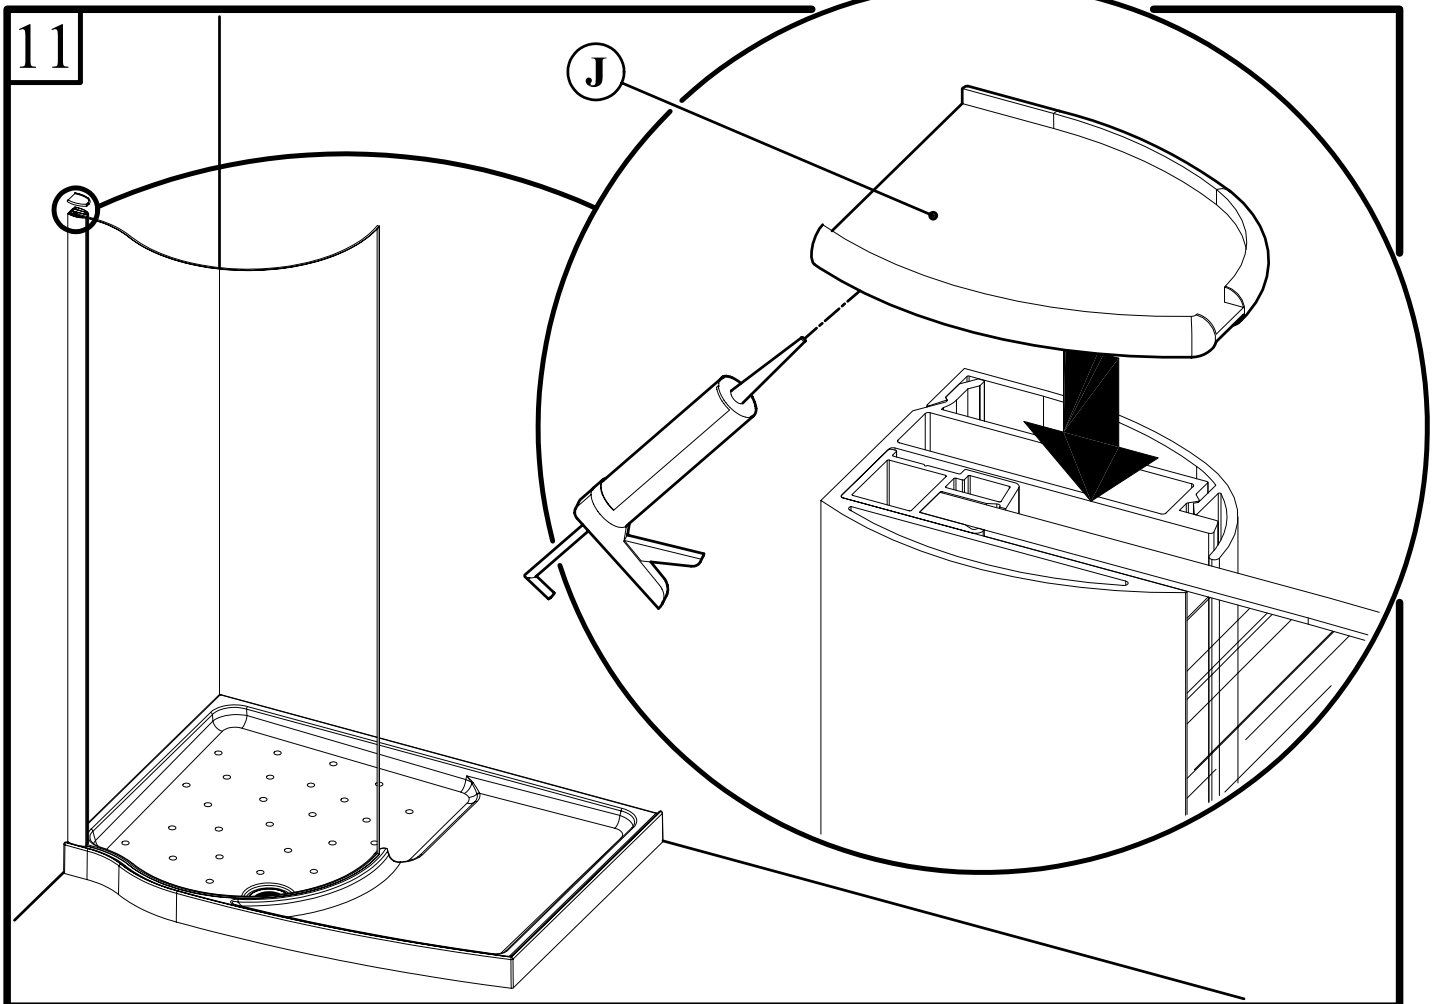

**DES 350**

22

23

24

25

**KINEDO DOUCHE**  
Site industriel  
**F – 44 680 Chéméré**  
Tél. 02 40 21 31 30  
Fax. 02 40 21 26 90

**SANIFLO Ltd.**  
Howard House, The Runway  
**GB – South Ruislip (Middx.) HA4 6 SE**  
Tel. (0208) 842 0033  
Fax. (0208) 842 16 71