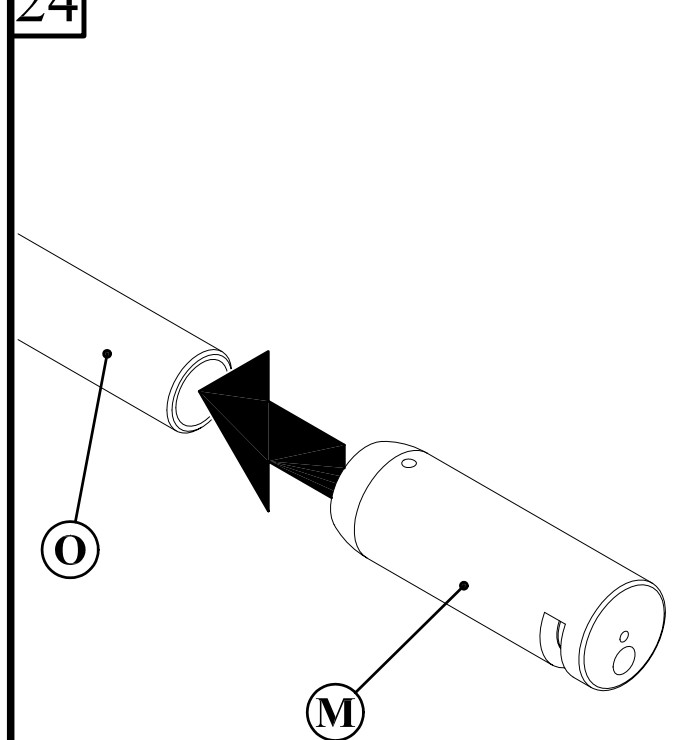

**DES 350**

22

23

24

25

**KINEDO DOUCHE**  
Site industriel  
**F – 44 680 Chéméré**  
Tél. 02 40 21 31 30  
Fax. 02 40 21 26 90

**SANIFLO Ltd.**  
Howard House, The Runway  
**GB – South Ruislip (Middx.) HA4 6 SE**  
Tel. (0208) 842 0033  
Fax. (0208) 842 16 71