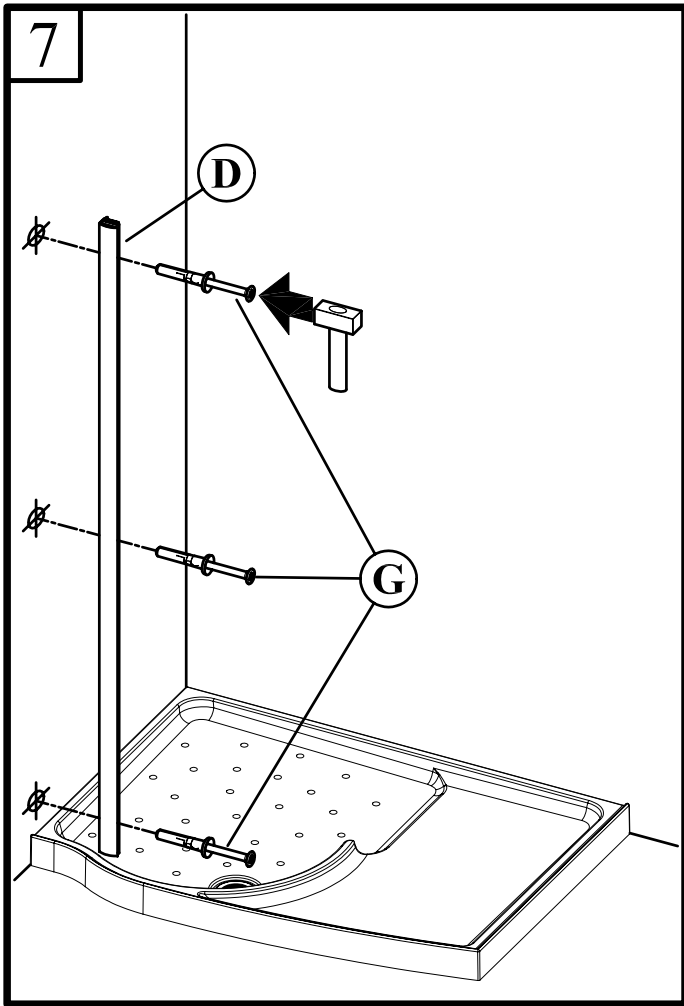

**DES 350**

22

23

24

25

**KINEDO DOUCHE**  
Site industriel  
**F – 44 680 Chéméré**  
Tél. 02 40 21 31 30  
Fax. 02 40 21 26 90

**SANIFLO Ltd.**  
Howard House, The Runway  
**GB – South Ruislip (Middx.) HA4 6 SE**  
Tel. (0208) 842 0033  
Fax. (0208) 842 16 71