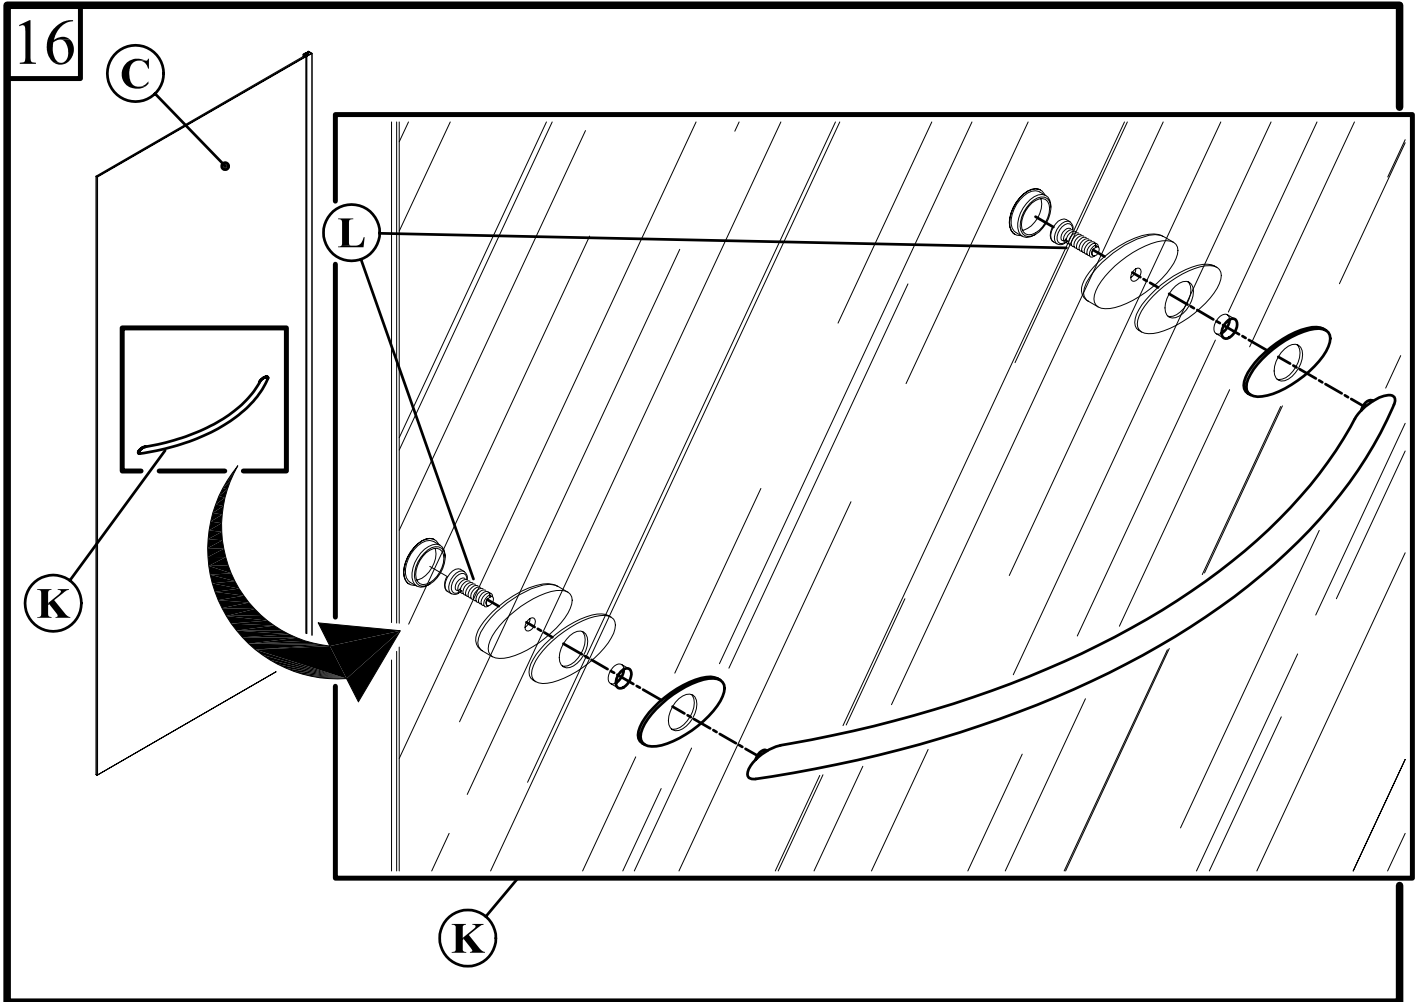

**DES 350**

22

23

24

25

**KINEDO DOUCHE**  
Site industriel  
**F – 44 680 Chéméré**  
Tél. 02 40 21 31 30  
Fax. 02 40 21 26 90

**SANIFLO Ltd.**  
Howard House, The Runway  
**GB – South Ruislip (Middx.) HA4 6 SE**  
Tel. (0208) 842 0033  
Fax. (0208) 842 16 71