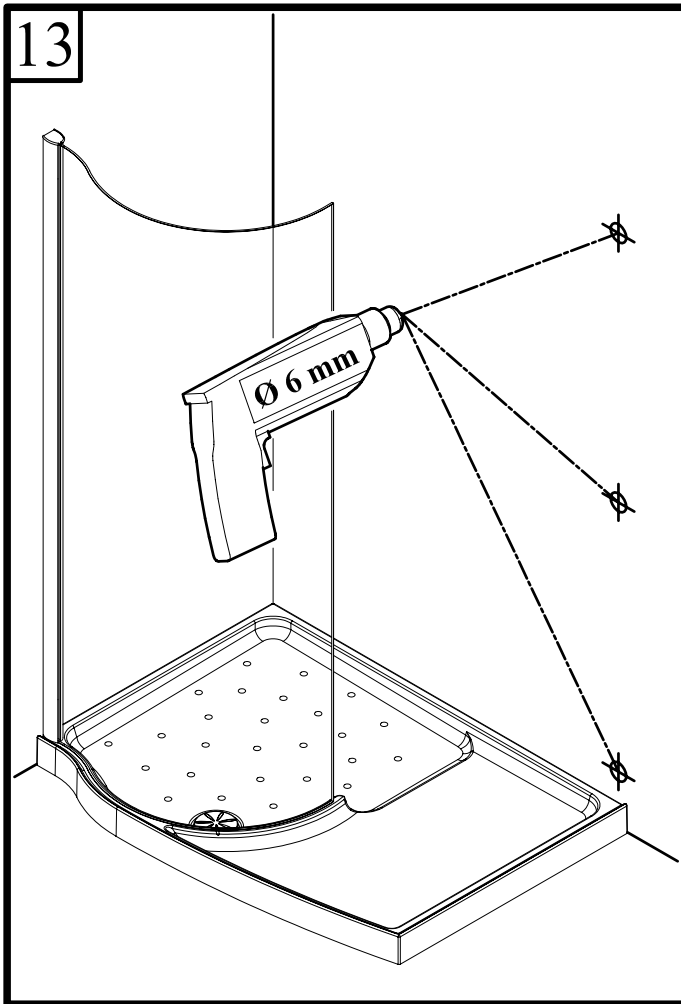

**DES 350**

22

23

24

25

**KINEDO DOUCHE**  
Site industriel  
**F – 44 680 Chéméré**  
Tél. 02 40 21 31 30  
Fax. 02 40 21 26 90

**SANIFLO Ltd.**  
Howard House, The Runway  
**GB – South Ruislip (Middx.) HA4 6 SE**  
Tel. (0208) 842 0033  
Fax. (0208) 842 16 71