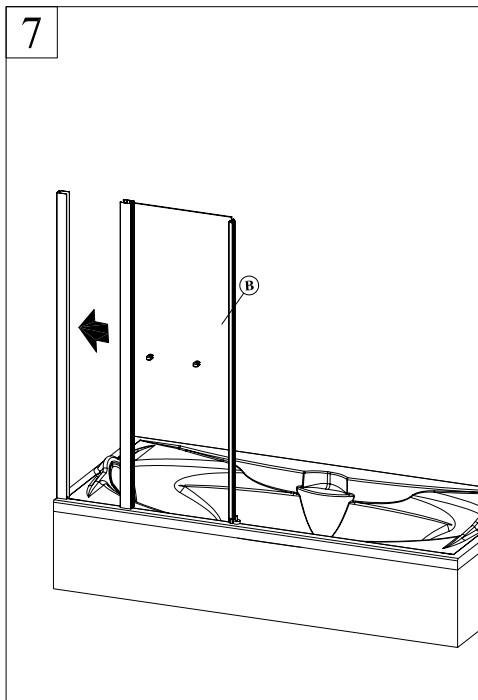

DES 432

1

2

12

13

14

KINEDO DOUCHE
Site industriel
F – 44 680 Chéméré
Tél. 02 40 21 31 30
Fax. 02 40 21 26 90

SANIFLO Ltd.
Howard House, The Runway
GB – South Ruislip (Middx.) HA4 6 SE
Tel. (0208) 842 0033
Fax. 020 8845 9791