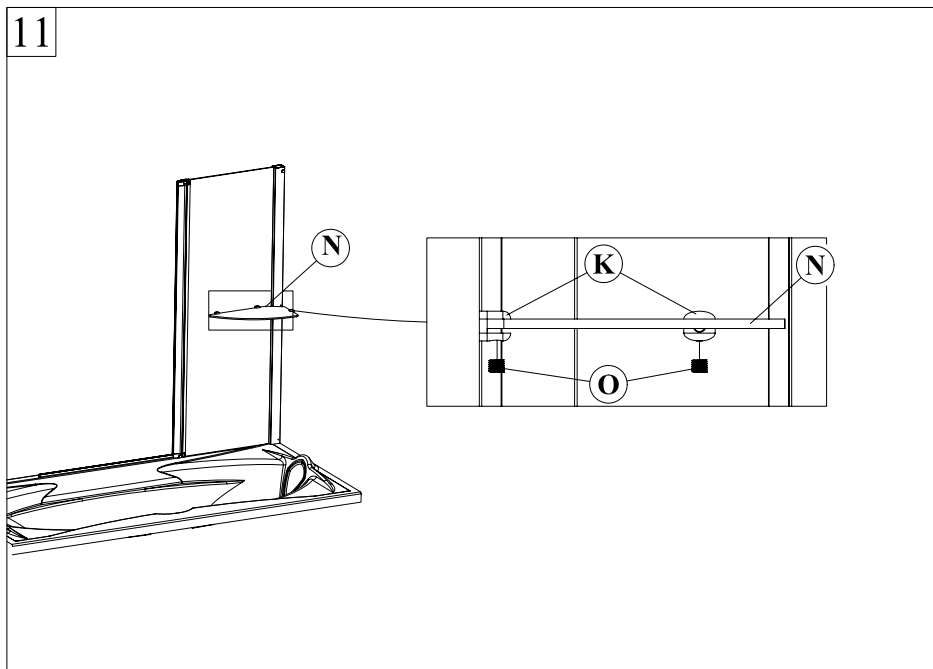

DES 432

1

2

12

13

14

KINEDO DOUCHE
Site industriel
F – 44 680 Chéméré
Tél. 02 40 21 31 30
Fax. 02 40 21 26 90

SANIFLO Ltd.
Howard House, The Runway
GB – South Ruislip (Middx.) HA4 6 SE
Tel. (0208) 842 0033
Fax. 020 8845 9791