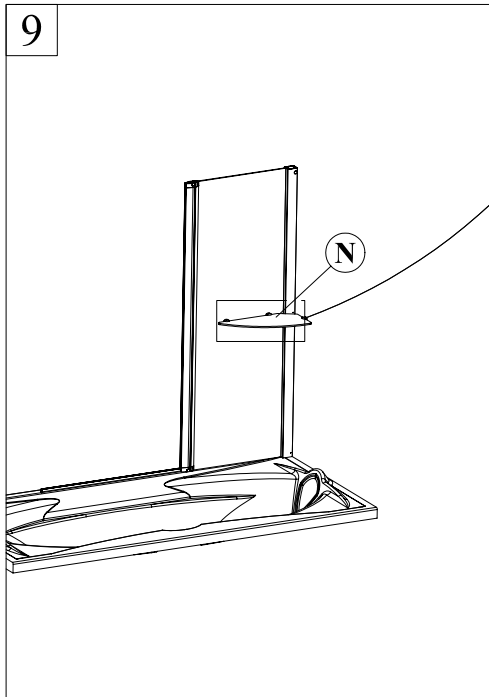

DES 432

1

2

12

13

14

KINEDO DOUCHE
Site industriel
F – 44 680 Chéméré
Tél. 02 40 21 31 30
Fax. 02 40 21 26 90

SANIFLO Ltd.
Howard House, The Runway
GB – South Ruislip (Middx.) HA4 6 SE
Tel. (0208) 842 0033
Fax. 020 8845 9791