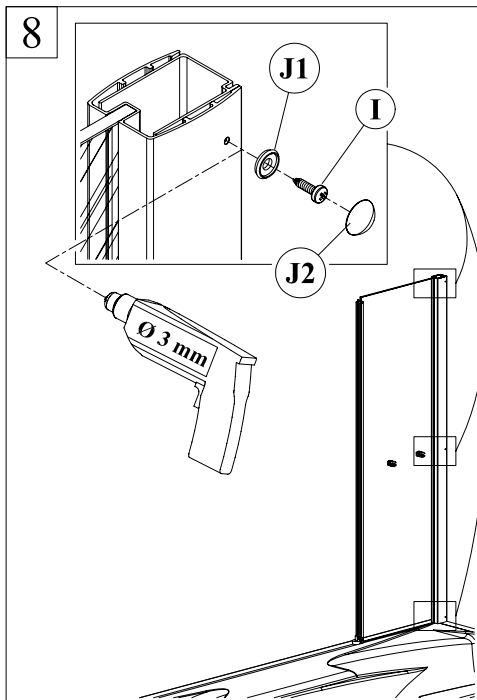

DES 432

1

2

12

13

14

KINEDO DOUCHE
Site industriel
F – 44 680 Chéméré
Tél. 02 40 21 31 30
Fax. 02 40 21 26 90

SANIFLO Ltd.
Howard House, The Runway
GB – South Ruislip (Middx.) HA4 6 SE
Tel. (0208) 842 0033
Fax. 020 8845 9791