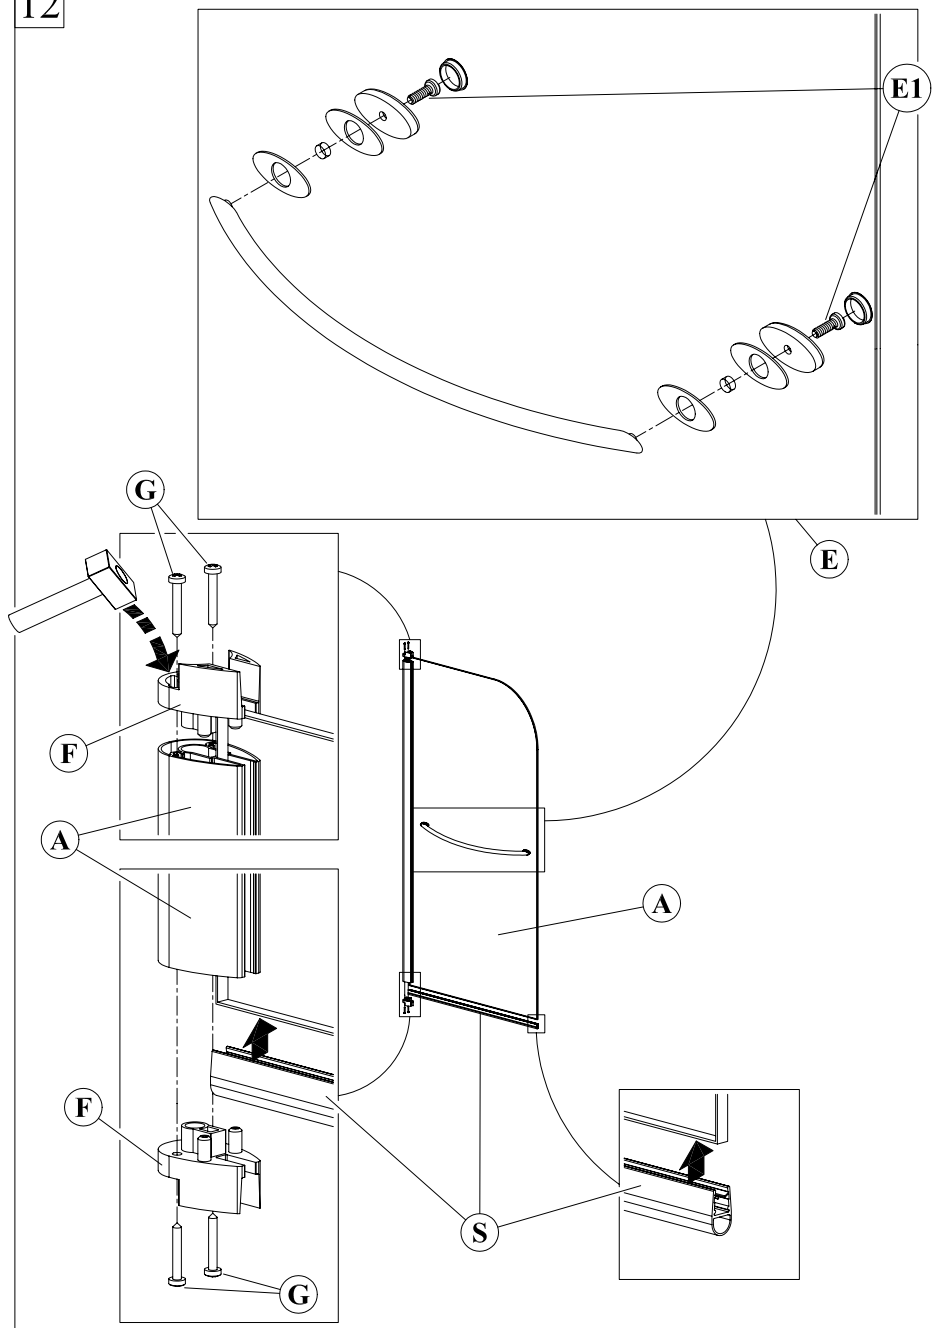

DES 432

1

2

12

13

14

KINEDO DOUCHE
Site industriel
F – 44 680 Chéméré
Tél. 02 40 21 31 30
Fax. 02 40 21 26 90

SANIFLO Ltd.
Howard House, The Runway
GB – South Ruislip (Middx.) HA4 6 SE
Tel. (0208) 842 0033
Fax. 020 8845 9791