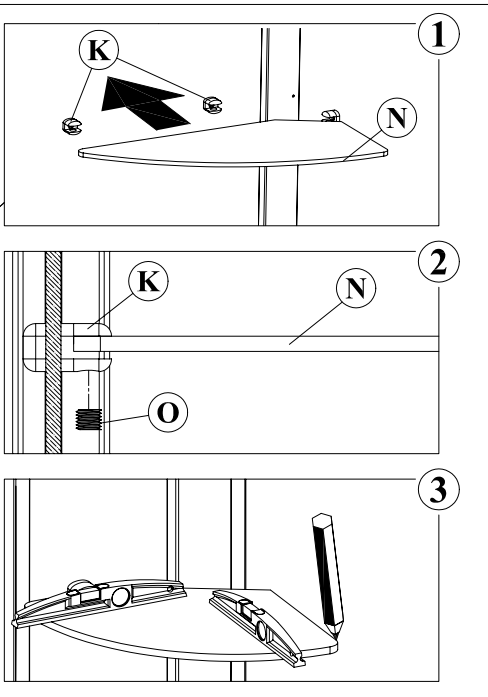

DES 432

1

2

12

13

14

KINEDO DOUCHE
Site industriel
F – 44 680 Chéméré
Tél. 02 40 21 31 30
Fax. 02 40 21 26 90

SANIFLO Ltd.
Howard House, The Runway
GB – South Ruislip (Middx.) HA4 6 SE
Tel. (0208) 842 0033
Fax. 020 8845 9791