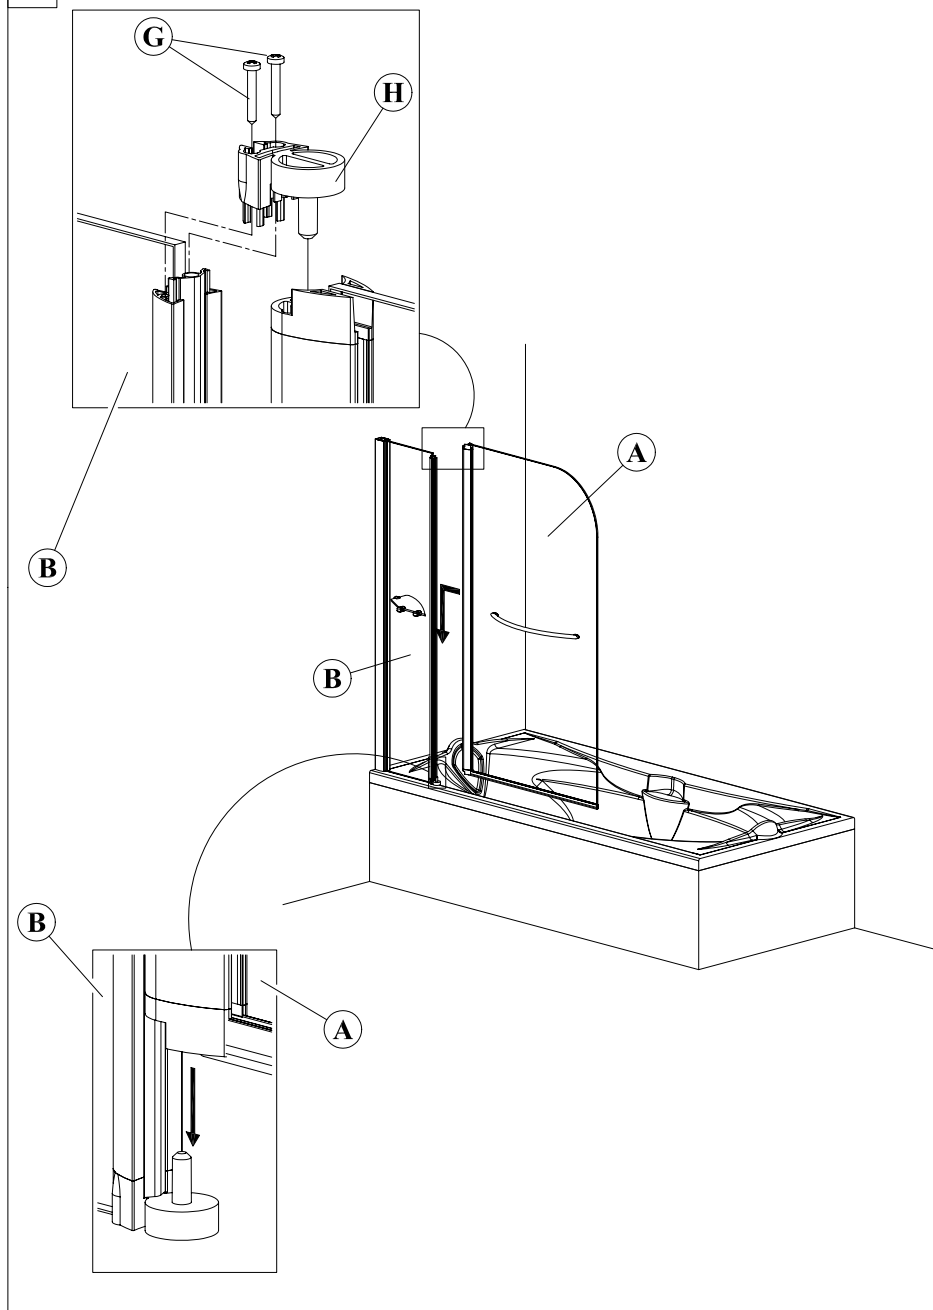

DES 432

1

2

12

13

14

KINEDO DOUCHE
Site industriel
F – 44 680 Chéméré
Tél. 02 40 21 31 30
Fax. 02 40 21 26 90

SANIFLO Ltd.
Howard House, The Runway
GB – South Ruislip (Middx.) HA4 6 SE
Tel. (0208) 842 0033
Fax. 020 8845 9791