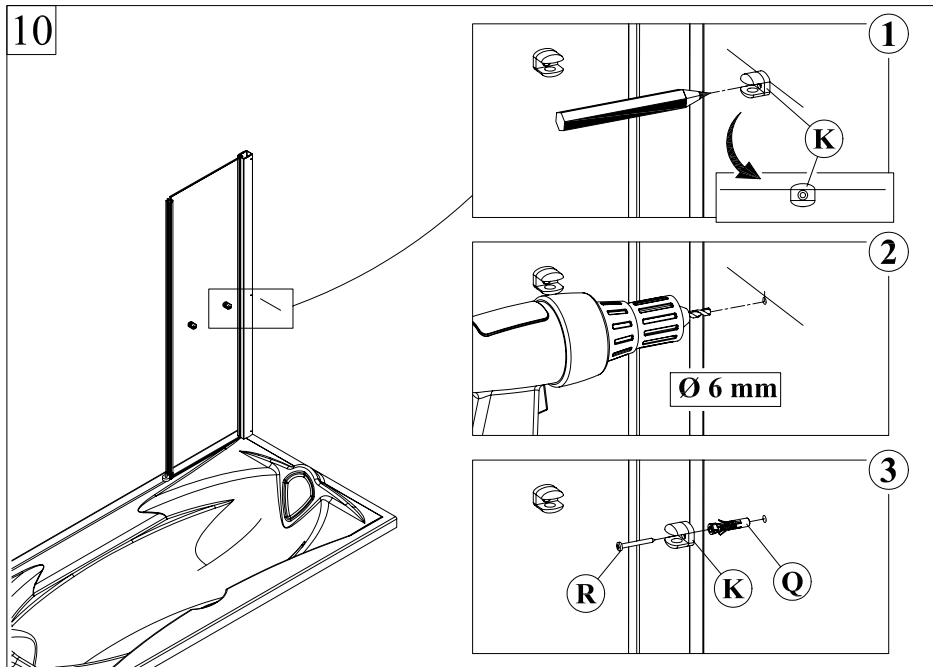

DES 432

1

2

12

13

14

KINEDO DOUCHE
Site industriel
F – 44 680 Chéméré
Tél. 02 40 21 31 30
Fax. 02 40 21 26 90

SANIFLO Ltd.
Howard House, The Runway
GB – South Ruislip (Middx.) HA4 6 SE
Tel. (0208) 842 0033
Fax. 020 8845 9791