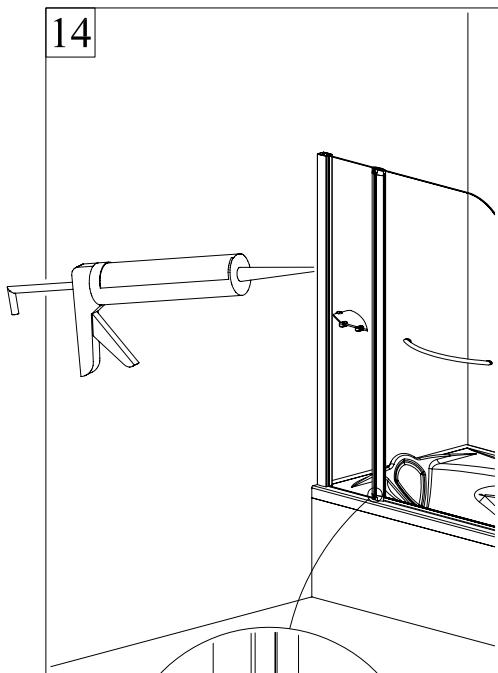

DES 432

1

2

12

13

14

KINEDO DOUCHE
Site industriel
F – 44 680 Chéméré
Tél. 02 40 21 31 30
Fax. 02 40 21 26 90

SANIFLO Ltd.
Howard House, The Runway
GB – South Ruislip (Middx.) HA4 6 SE
Tel. (0208) 842 0033
Fax. 020 8845 9791