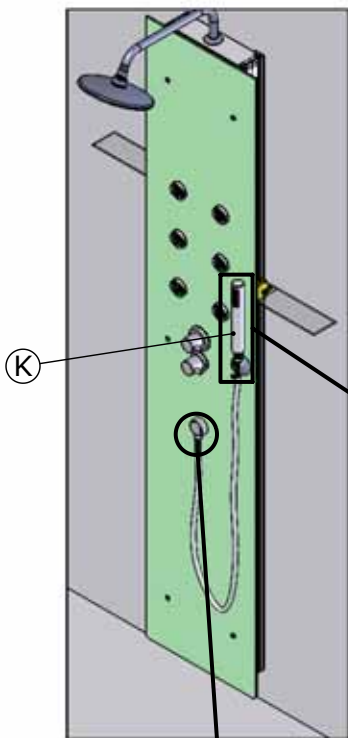

NOTICE DE MONTAGE *INSTALLATION INSTRUCTIONS*

Matériel nécessaire
Tools required

01

02

03

04

05

Dimensions en millimètre
 Dimensions in millimetre

06

07

08

Note sur la protection électrique

Pour la protection électrique de votre douche, il est nécessaire de relier les organes métalliques de votre produit au circuit équipotentiel de votre installation.