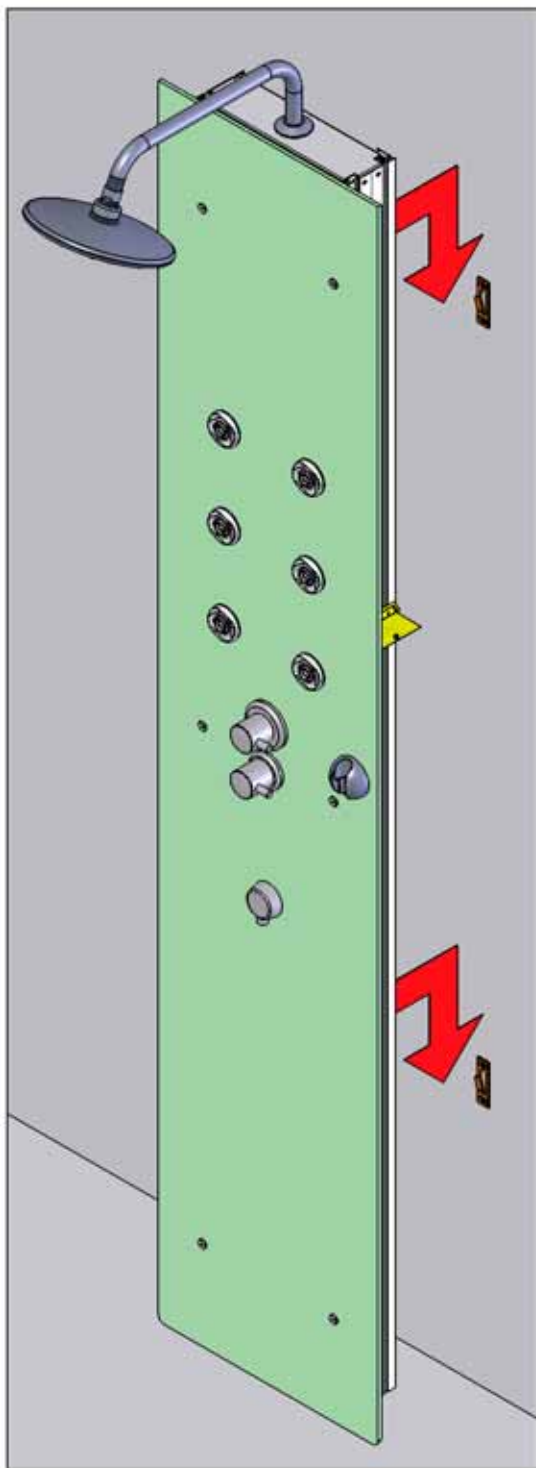

NOTICE DE MONTAGE *INSTALLATION INSTRUCTIONS*

Matériel nécessaire
Tools required

01

02

03

04

05

Dimensions en millimètre
 Dimensions in millimetre

06

07

08

Note sur la protection électrique

Pour la protection électrique de votre douche, il est nécessaire de relier les organes métalliques de votre produit au circuit équipotentiel de votre installation.