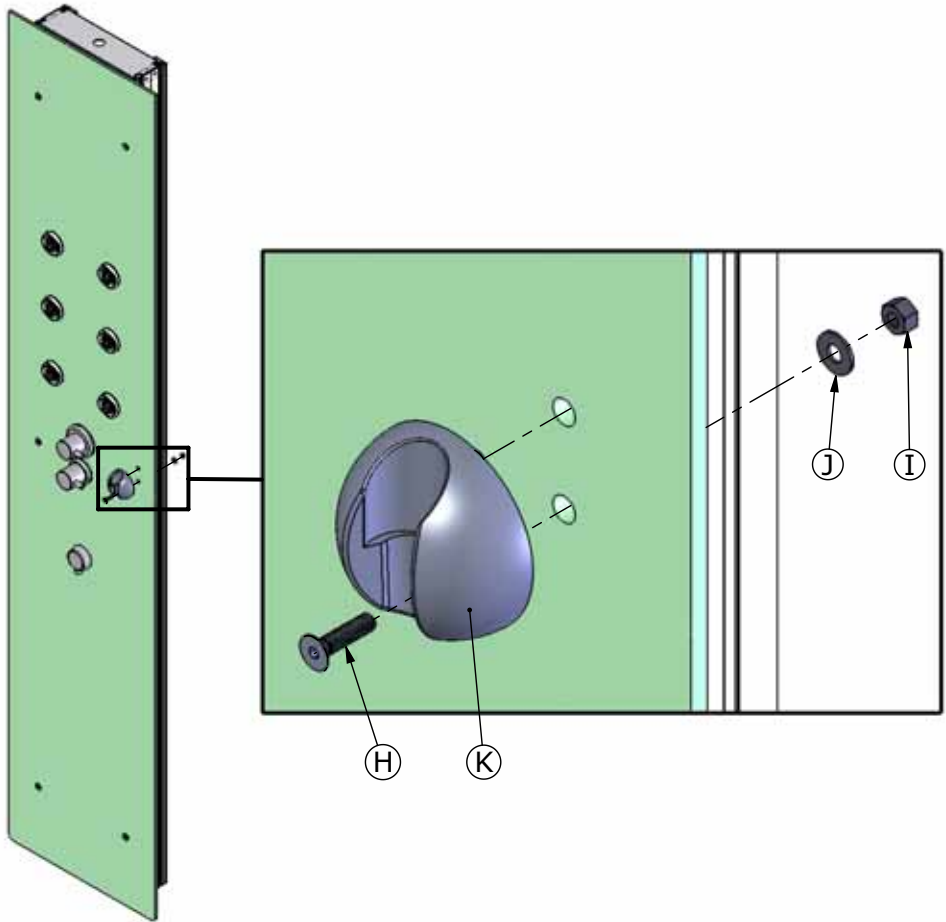

NOTICE DE MONTAGE *INSTALLATION INSTRUCTIONS*

Matériel nécessaire
Tools required

01

02

03

04

05

Dimensions en millimètre
 Dimensions in millimetre

06

07

08

Note sur la protection électrique

Pour la protection électrique de votre douche, il est nécessaire de relier les organes métalliques de votre produit au circuit équipotentiel de votre installation.

Vous pouvez contacter votre installateur habituel, il saura vous conseiller.

AQUAPRODUCTION, Site industrielle, F - 44680 Chéméré

07

EN 14428

Paroi de douche, fabriquée
dans un matériau de vitrage donné

Aptitude au nettoyage : réussite