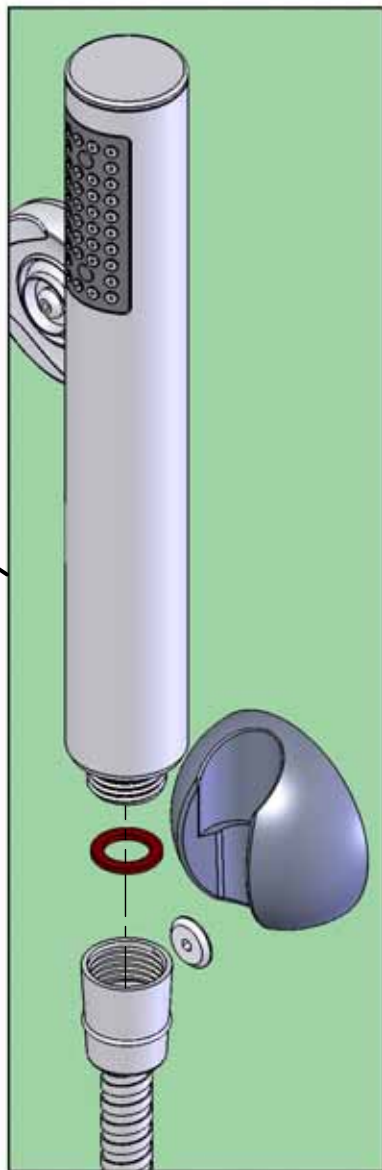

NOTICE DE MONTAGE *INSTALLATION INSTRUCTIONS*

Matériel nécessaire
Tools required

01

02

03

04

05

Dimensions en millimètre
 Dimensions in millimetre

06

07

08

Note sur la protection électrique

Pour la protection électrique de votre douche, il est nécessaire de relier les organes métalliques de votre produit au circuit équipotentiel de votre installation.