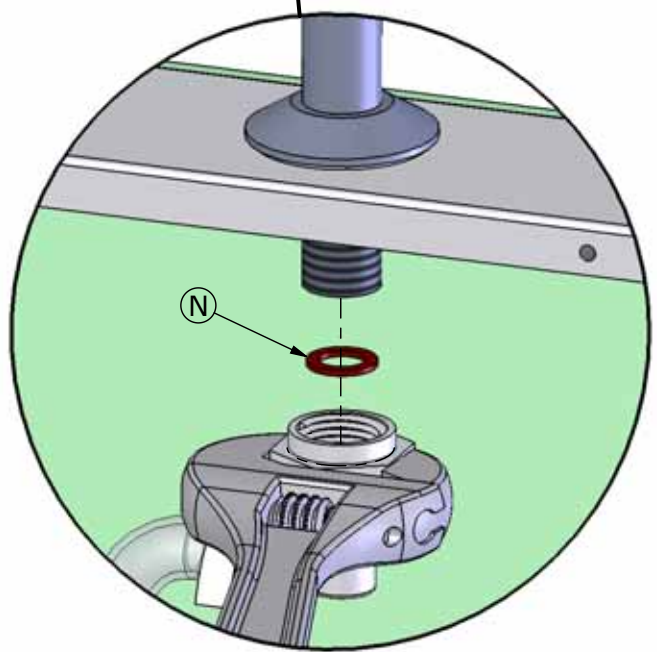

NOTICE DE MONTAGE *INSTALLATION INSTRUCTIONS*

Matériel nécessaire
Tools required

01

02

03

04

05

Dimensions en millimètre
 Dimensions in millimetre

06

07

08

Note sur la protection électrique

Pour la protection électrique de votre douche, il est nécessaire de relier les organes métalliques de votre produit au circuit équipotentiel de votre installation.

Vous pouvez contacter votre installateur habituel, il saura vous conseiller.

AQUAPRODUCTION, Site industrielle, F - 44680 Chéméré

07

EN 14428

Paroi de douche, fabriquée
dans un matériau de vitrage donné

Aptitude au nettoyage : réussite