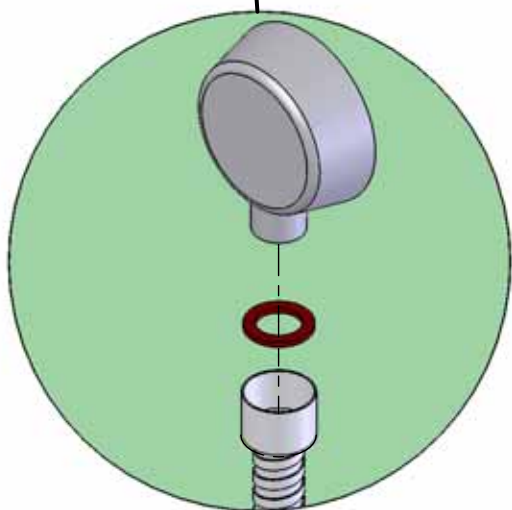

NOTICE DE MONTAGE *INSTALLATION INSTRUCTIONS*

Matériel nécessaire
Tools required

01

02

03

04

05

Dimensions en millimètre
 Dimensions in millimetre

06

07

08

Note sur la protection électrique

Pour la protection électrique de votre douche, il est nécessaire de relier les organes métalliques de votre produit au circuit équipotentiel de votre installation.

Vous pouvez contacter votre installateur habituel, il saura vous conseiller.

AQUAPRODUCTION, Site industrielle, F - 44680 Chéméré

07

EN 14428

Paroi de douche, fabriquée
dans un matériau de vitrage donné

Aptitude au nettoyage : réussite