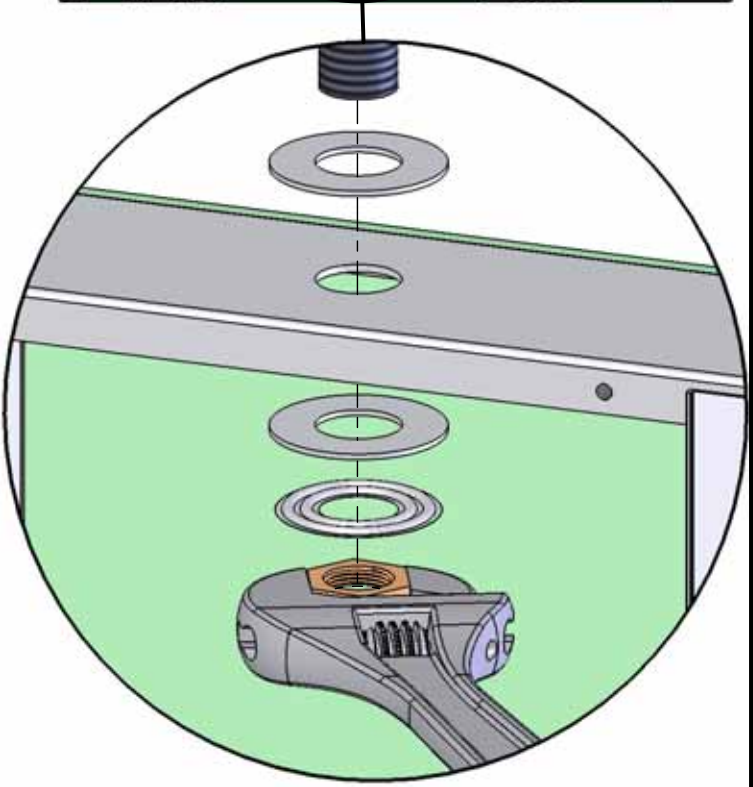

NOTICE DE MONTAGE *INSTALLATION INSTRUCTIONS*

Matériel nécessaire
Tools required

01

02

03

04

05

Dimensions en millimètre
 Dimensions in millimetre

06

07

08

Note sur la protection électrique

Pour la protection électrique de votre douche, il est nécessaire de relier les organes métalliques de votre produit au circuit équipotentiel de votre installation.