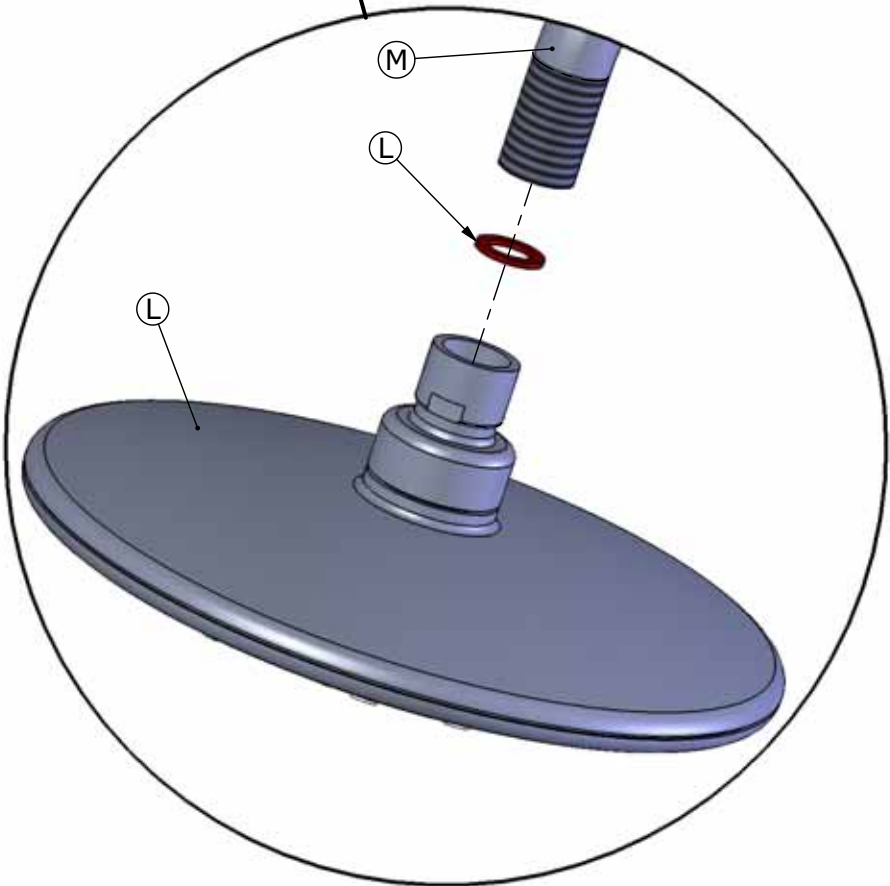

NOTICE DE MONTAGE *INSTALLATION INSTRUCTIONS*

Matériel nécessaire
Tools required

01

02

03

04

05

Dimensions en millimètre
 Dimensions in millimetre

06

07

08

Note sur la protection électrique

Pour la protection électrique de votre douche, il est nécessaire de relier les organes métalliques de votre produit au circuit équipotentiel de votre installation.

Vous pouvez contacter votre installateur habituel, il saura vous conseiller.

AQUAPRODUCTION, Site industrielle, F - 44680 Chéméré

07

EN 14428

Paroi de douche, fabriquée
dans un matériau de vitrage donné

Aptitude au nettoyage : réussite